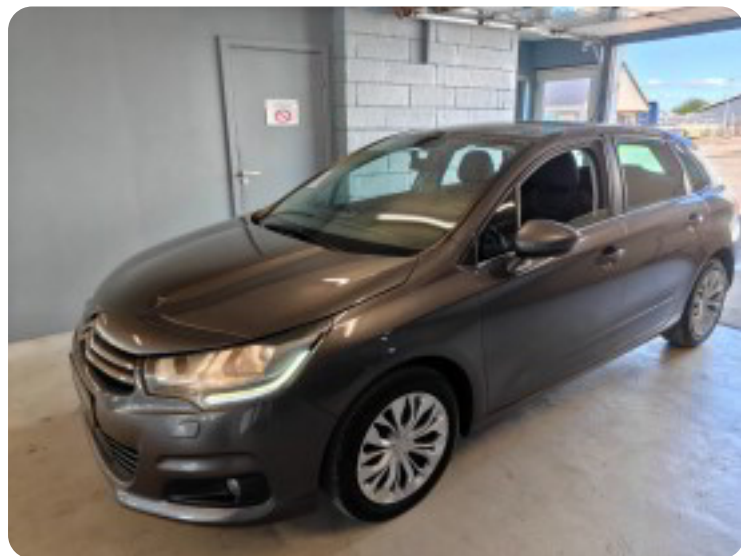

## Specifikationer

Km  
316.000

Km/l  
30,3

1. registrering  
Juni 2016

Modelår  
2016

Nypris

HK / Nm  
100 HK / 254 Nm

Type  
Halvkombi

0-100 km/t  
12,8 sek

Tophastighed  
180 km/t

Drivmiddel  
Diesel

Trækhjul  
Forhjul

Tank  
60 l

Grøn ejeravgift  
DKK 1.040,- / årligt

Geartype  
Manuelt gear

Gear  
5 gear

## Citroën C4

BlueHDi 100 Upgrade

**DKK 39.900,-**

Kontantpris

## Billeder (17)

Se flere billeder på: [kjellerupbiler.dk/biler/citroen-c4-bluehdi-100-upgrade-obi70tutci6](https://kjellerupbiler.dk/biler/citroen-c4-bluehdi-100-upgrade-obi70tutci6)