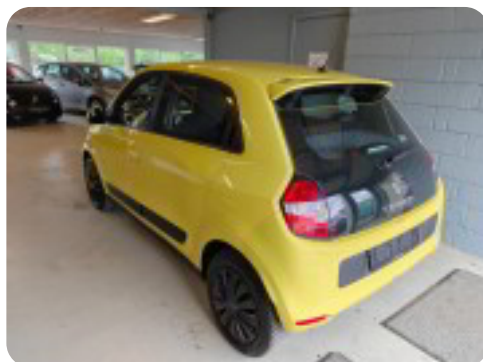

Specifikationer

Km
107.000

Km/l
23,8

1. registrering
Juni 2015

Modelår
2014

Nypris
DKK 102.400,-

HK / Nm
70 HK / 91 Nm

Type
Mikro

0-100 km/t
14,5 sek

Tophastighed
151 km/t

Drivmiddel
Benzin

Trækjul
Bagjul

Tank
35 l

Grøn ejeravgift
DKK 920,- / årligt

Geartype
Manuelt gear

Gear
5 gear

Renault Twingo

SCe 70 Expression

DKK 39.900,-

Kontantpris

Billeder (19)

Se flere billeder på: kjellerupbiler.dk/biler/renault-twingo-sce-70-expression-o07uv2l9t4d

Udstyrsliste (15)

1