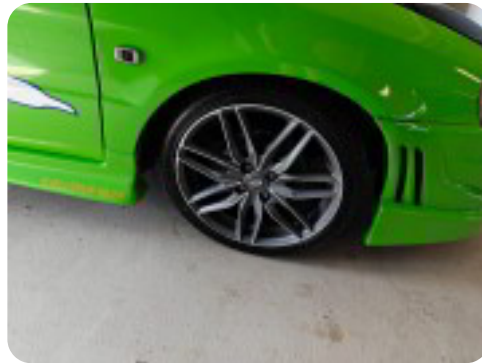

Toyota Paseo

DKK 89.900,-

Kontantpris

Billeder (18)

Se flere billeder på: kjellerupbiler.dk/biler/toyota-paseo--itroosfxnj9

Udstyrsliste (0)

Bemærk: Der tages forbehold for eventuelle indtastnings- og beregningsfejl.