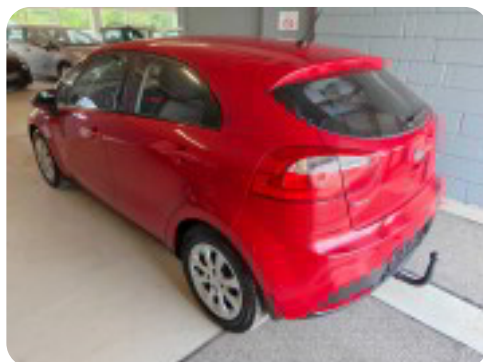

0-100 km/t
13,1 sek

Tophastighed
168 km/t

Drivmiddel
Benzin

Trækjul
Forhjul

Tank
43 l

Grøn ejeravgift
DKK 920,- / årligt

Gear
Manuelt gear

Gear
5 gear

Kia Rio

CVVT Active

DKK 34.900,-

Kontantpris

Billeder (17)

Se flere billeder på: kjellerupbiler.dk/biler/kia-rio-cvvt-active-qzyb3wizorj

Udstyrsliste (22)

1