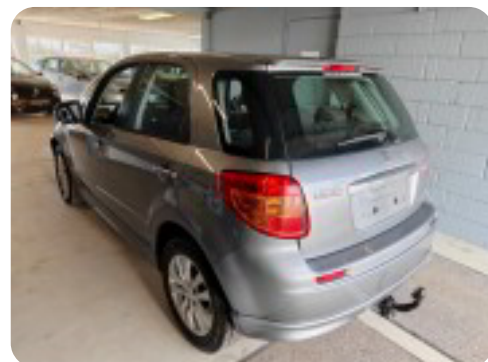

Suzuki SX4

CombiBack GLX

DKK 39.900,-

Kontantpris

Billeder (16)

Se flere billeder på: kjellerupbiler.dk/biler/suzuki-sx4-combiback-glx-bezdbqgu4

Udstyrsliste (24)

8