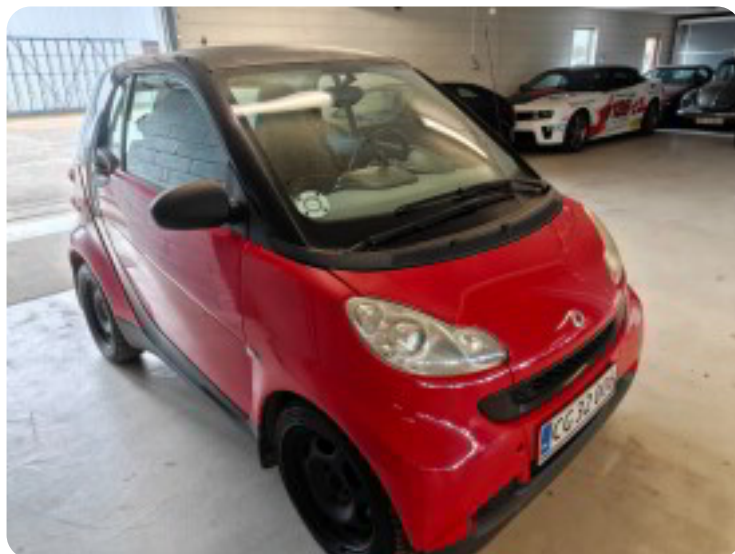

Specifikationer

Km
181.000

Km/l
30,3

1. registrering
September 2010

Modelår
2010

Nypris
DKK 139.901,-

HK / Nm
54 HK / 130 Nm

Type
Mikro

0-100 km/t
16,8 sek

Tophastighed
135 km/t

Drivmiddel
Diesel

Trækjul
Bagjul

Tank
33 l

Grøn ejeravgift
DKK 1.040,- / årligt

Gear
Automatgear

Gear
5 gear

Smart Fortwo Coupé

CDi Passion aut.

DKK 16.900,-
Kontantpris

Billeder (10)

Se flere billeder på: kjellerupbiler.dk/biler/smart-fortwo-coupe-cdi-passion-aut-kysdit5ikvx

Udstyrsliste (8)

- 6**
6 airbags
- a**
airbags aircondition antispin automatgear
- C**
CD/radio
- E**
ESP
- s**
stofindtræk