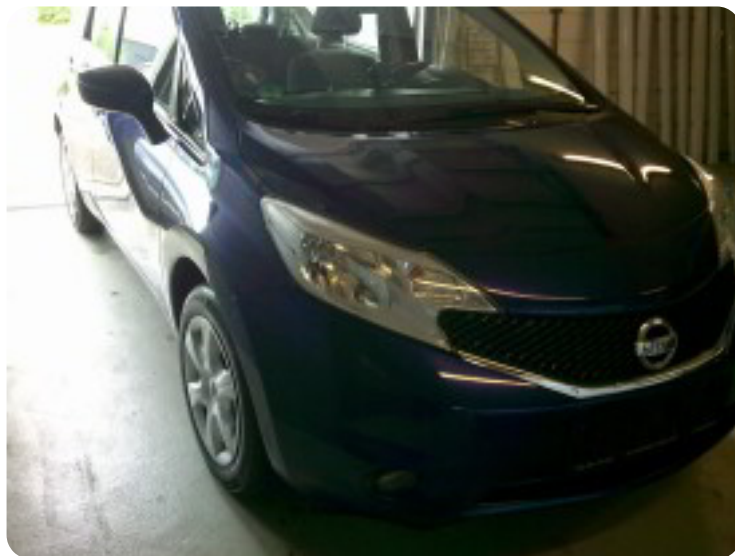

## Specifikationer

Km  
189.000

Km/l  
21,3

1. registrering  
Januar 2016

Modelår  
2016

Nypris  
DKK 138.590,-

HK / Nm  
80 HK / 110 Nm

Type  
Halvkombi

0-100 km/t  
13,7 sek

Tophastighed  
168 km/t

Drivmiddel  
Benzin

Trækjul  
Forhjul

Tank  
41 l

Grøn ejeravgift  
DKK 920,- / årligt

Gear  
Manuelt gear

Gear  
5 gear

## Nissan Note

Visia

**DKK 44.900,-**

Kontantpris

## Billeder (11)

Se flere billeder på: [kjellerupbiler.dk/biler/nissan-note-acenta-skkrajawtify](http://kjellerupbiler.dk/biler/nissan-note-acenta-skkrajawtify)