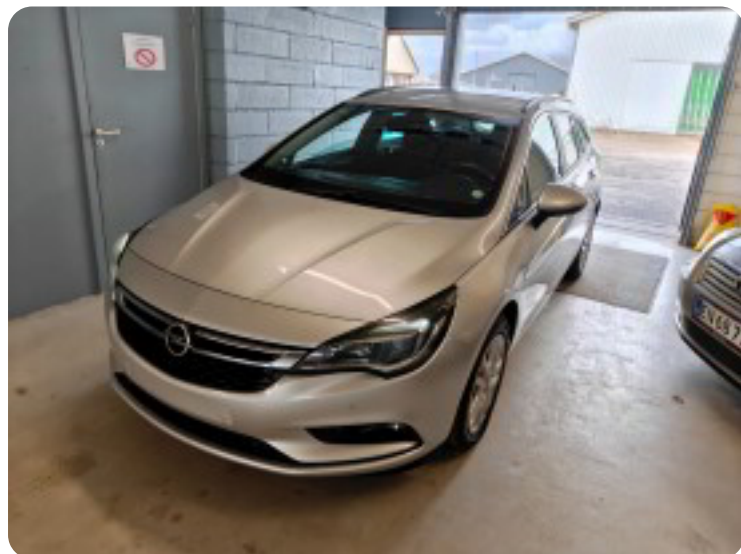

0-100 km/t
11,4 sek

Tophastighed
195 km/t

Drivmiddel
Diesel

Trækjul
Forhjul

Tank
56 l

Grøn ejeravgift
DKK 1.860,- / årligt

Gear
Manuelt gear

Gear
6 gear

Opel Astra

CDTi 110 Dynamic Sports Tourer

DKK 44.900,-

Kontantpris

Billeder (14)

Se flere billeder på: kjellerupbiler.dk/biler/opel-astra-t-140-enjoy-sports-tourer-iy4jdmgx9m

Udstyrsliste (22)

1