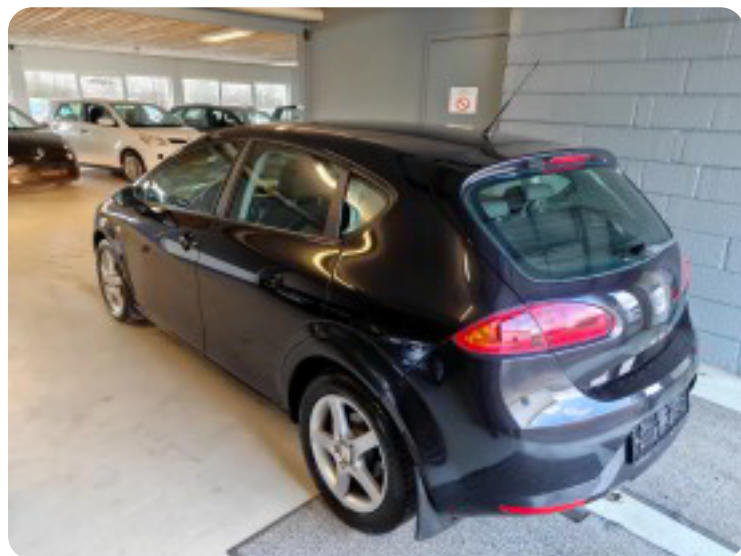

Specifikationer

Km
152.000

Km/l
13,2

1. registrering
Januar 2006

Modelår
2007

Nypris
DKK 249.770,-

HK / Nm
102 HK / 148 Nm

Type
Halvkombi

0-100 km/t
11,7 sek

Tophastighed
184 km/t

Drivmiddel
Benzin

Trækjul
Forhjul

Tank
55 l

Grøn ejeravgift
DKK 5.980,- / årligt

Geartype
Manuelt gear

Gear
5 gear

Seat Leon

Stylance

DKK 29.900,-

Kontantpris

Billeder (20)

Se flere billeder på: kjellerupbiler.dk/biler/seat-toledo-tdi-105-style-rctgc8looot

Udstyrsliste (12)

a