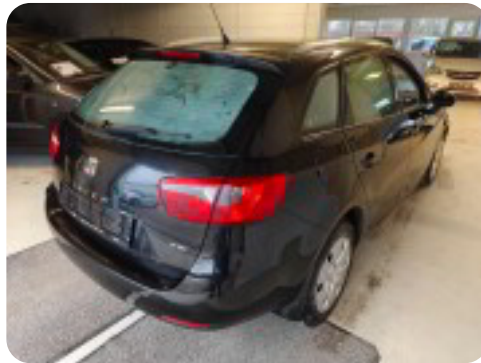

Seat Ibiza

TSi 105 Style ST eco

DKK 39.900,-

Kontantpris

Billeder (19)

Åben alle dage i
påsken fra
kl10-kl14

Se flere billeder på: kjellerupbiler.dk/biler/seat-ibiza-16v-reference-copa-dmw9q9my6

Udstyrsliste (16)