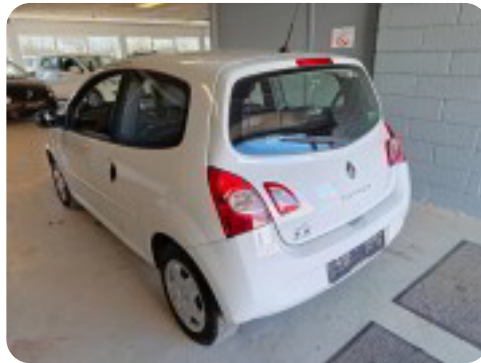

Specifikationer

Km
172.000

Km/l
22,2

1. registrering
August 2013

Modelår
2013

Nypris

HK / Nm
76 HK / 107 Nm

Type
Mikro

0-100 km/t
12,3 sek

Tophastighed
170 km/t

Drivmiddel
Benzin

Trækjul
Forhjul

Tank
40 l

Grøn ejeravgift
DKK 920,- / årligt

Geartype
Manuelt gear

Gear
5 gear

Renault Twingo

16V Expression

DKK 24.900,-

Kontantpris

Billeder (14)

Se flere billeder på: kjellerupbiler.dk/biler/renault-twingo-16v-e-expression-oufufnhyt2

Udstyrsliste (11)

6