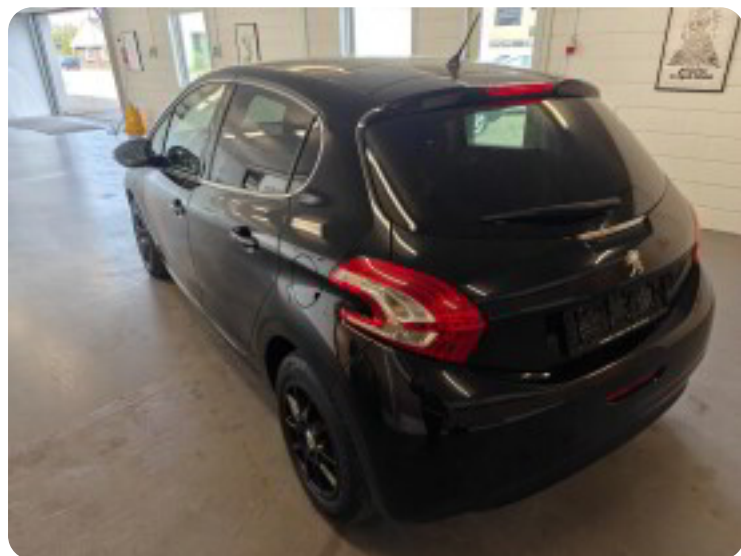

Specifikationer

Km
168.000

Km/l
22,2

1. registrering
Januar 2015

Modelår
2014

Nypris
DKK 186.991,-

HK / Nm
82 HK / 118 Nm

Type
Halvkombi

0-100 km/t
12,2 sek

Tophastighed
175 km/t

Drivmiddel
Benzin

Trækjul
Forhjul

Tank
50 l

Grøn ejeravgift
DKK 840,- / årligt

Geartype
Manuelt gear

Gear
5 gear

Peugeot 208

VTi Allure Sky

Solgt

Billeder (21)

Se flere billeder på: kjellerupbiler.dk/biler/peugeot-208-vti-allure-sky-y3jfvixstu

Udstyrsliste (15)

A
ABS bremses Aircondition Alufælge Antispin

C
Centrallås