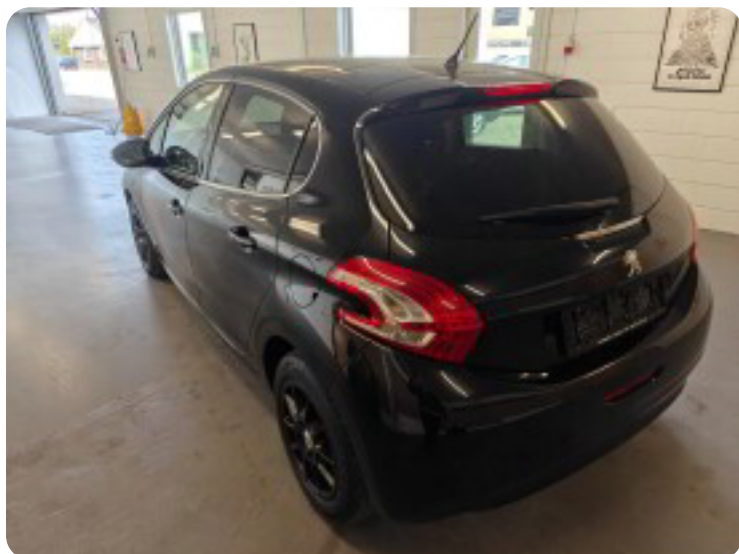

Specifikationer

Km
168.000

Km/l
22,2

1. registrering
Januar 2015

Modelår
2014

Nypris
DKK 186.991,-

HK / Nm
82 HK / 118 Nm

Type
Halvkombi

0-100 km/t
12,2 sek

Tophastighed
175 km/t

Drivmiddel
Benzin

Trækjul
Forhjul

Tank
50 l

Grøn ejeravgift
DKK 840,- / årligt

Geartype
Manuelt gear

Gear
5 gear

Peugeot 208

VTi Allure Sky

Solgt

Billeder (21)

Se flere billeder på: kjellerupbiler.dk/biler/peugeot-208-vti-allure-sky-y3jfvixstu

Udstyrsliste (15)

A
ABS bremses Aircondition Alufælge Antispin

C
Centrallås