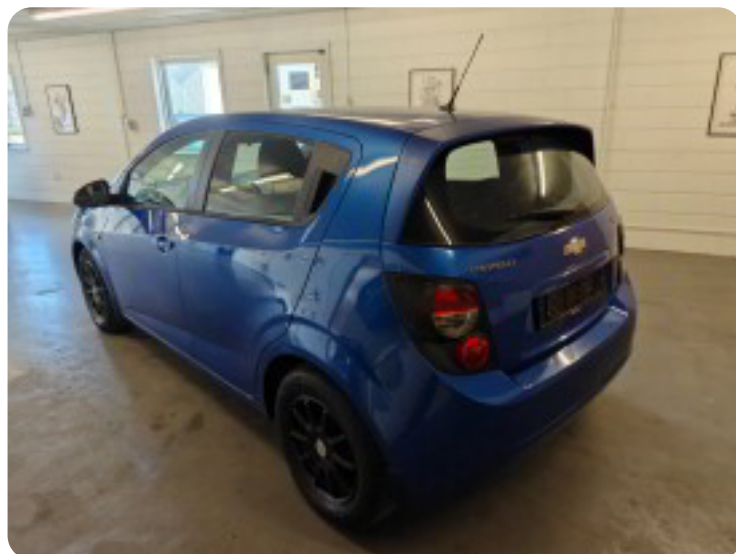

Specifikationer

Km
215.000

Km/l
19,6

1. registrering
September 2011

Modelår
2011

Nypris
DKK 154.996,-

HK / Nm
86 HK / 115 Nm

Type
Halvkombi

0-100 km/t
13,6 sek

Tophastighed
183 km/t

Drivmiddel
Benzin

Trækjul
Forhjul

Tank
46 l

Grøn ejeravgift
DKK 1.600,- / årligt

Gear
Manuelt gear

Gear
5 gear

Chevrolet Aveo

LT ECO

Solgt

Billeder (24)

Når du køber en bil hos Silkeborg Autokommission, har du som forbruger en lovbestemt reklamationsret i henhold til købeloven. Dette betyder, at du kan gøre indsigelser gældende, hvis der er fejl eller mangler ved bilen, som ikke er oplyst ved købet, eller som opstår inden for en vis periode efter købet. Reklamationsretten giver dig ret til at få fejlene afhjulpet og Silkeborg Autokommission står altid klar til at hjælpe med at håndtere eventuelle reklamationer på en fair og tilfredsstillende måde. Vi tager også gerne din gamle bil i bytte i en byttehandel hos os, hvilket kan gøre din biloplevelse endnu lettere og mere bekvem.

Desuden har vi nummerplader på lager, så du kan få din nye brugte bil med hjem samme dag.

Vi har åben alle hverdag fra kl:9-kl:17

Lukket lørdag

Åben søndag fra kl:10-kl:14

Se flere billeder på: kjellerupbiler.dk/biler/chevrolet-aveo-lt-eco-09gtikegu9i