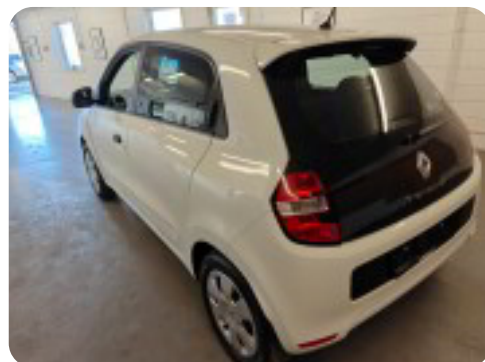

## Specifikationer

Km  
125.000

Km/l  
23,8

1. registrering  
Januar 2015

Modelår  
2014

Nypris  
DKK 89.901,-

HK / Nm  
70 HK / 91 Nm

Type  
Mikro

0-100 km/t  
14,5 sek

Tophastighed  
151 km/t

Drivmiddel  
Benzin

Trækjul  
Bagjul

Tank  
35 l

Grøn ejeravgift  
DKK 840,- / årligt

Geartype  
Manuelt gear

Gear  
5 gear

## Renault Twingo

SCe 70 Authentique

**Solgt**

## Billeder (18)

Se flere billeder på: [kjellerupbiler.dk/biler/renault-twingo-sce-70-authentique-akedcktugih](http://kjellerupbiler.dk/biler/renault-twingo-sce-70-authentique-akedcktugih)