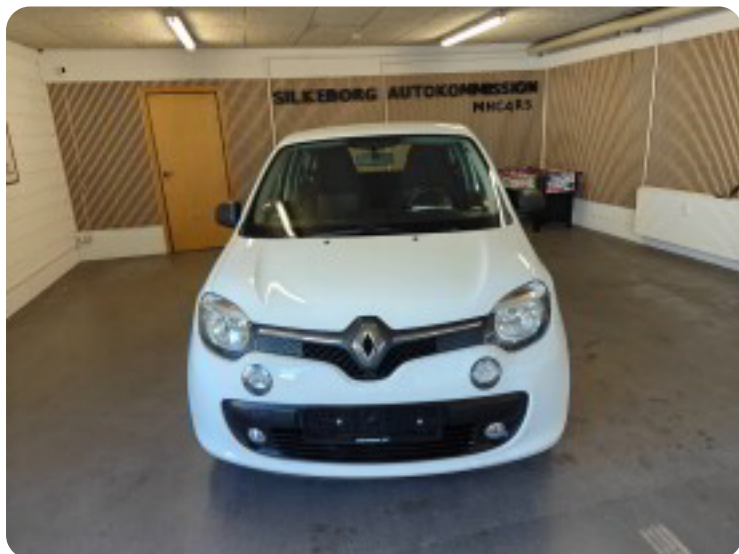

## Specifikationer

Km  
125.000

Km/l  
23,8

1. registrering  
Januar 2015

Modelår  
2014

Nypris  
DKK 89.901,-

HK / Nm  
70 HK / 91 Nm

Type  
Mikro

0-100 km/t  
14,5 sek

Tophastighed  
151 km/t

Drivmiddel  
Benzin

Trækjul  
Bagjul

Tank  
35 l

Grøn ejeravgift  
DKK 840,- / årligt

Geartype  
Manuelt gear

Gear  
5 gear

## Renault Twingo

SCe 70 Authentique

**Solgt**

## Billeder (18)

Se flere billeder på: [kjellerupbiler.dk/biler/renault-twingo-sce-70-authentique-akedcktugih](http://kjellerupbiler.dk/biler/renault-twingo-sce-70-authentique-akedcktugih)