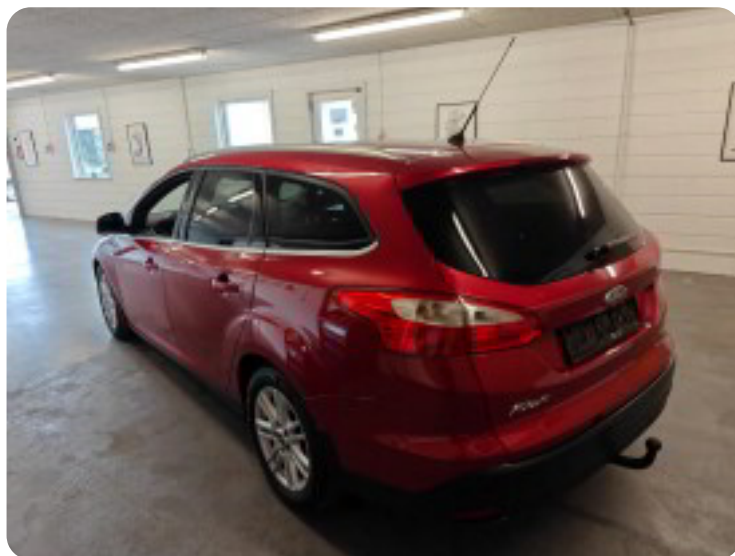

Specifikationer

Km
281.000

Km/l
23,8

1. registrering
Januar 2013

Modelår
2012

Nypris
DKK 327.699,-

HK / Nm
115 HK / 300 Nm

Type
St.car

0-100 km/t
11,0 sek

Tophastighed
193 km/t

Drivmiddel
Diesel

Trækjul
Forhjul

Tank
53 l

Grøn ejeravgift
DKK 2.840,- / årligt

Geartype
Manuelt gear

Gear
6 gear

Ford Focus

TDCi 115 Titanium stc.

Solgt

Billeder (18)

Se flere billeder på: kjellerupbiler.dk/biler/ford-focus-tdci-115-titanium-stc-usbivxsuuqt

Udstyrsliste (20)

A

ABS bremses Aircondition Alufælge Anhængertræk Antispin AUX tilslutning