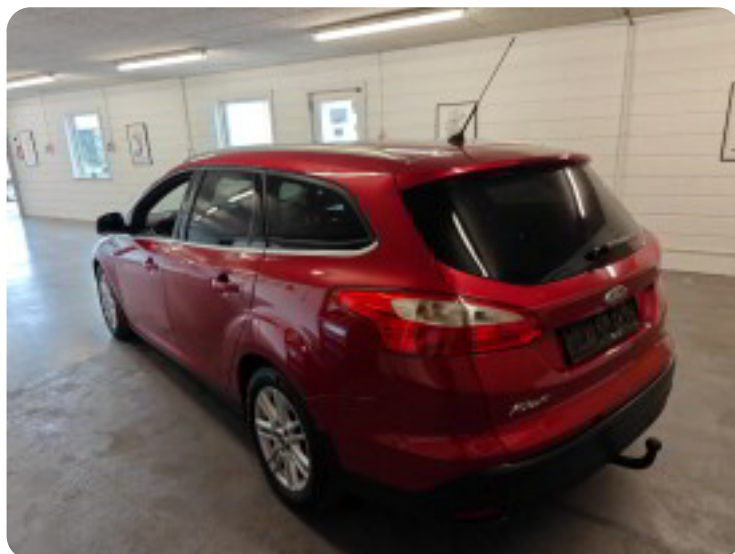

0-100 km/t  
11,0 sek

Tophastighed  
193 km/t

Drivmiddel  
Diesel

Trækjul  
Forhjul

Tank  
53 l

Grøn ejeravgift  
DKK 2.840,- / årligt

Geartype  
Manuelt gear

Gear  
6 gear

## Ford Focus

TDCi 115 Titanium stc.

**Solgt**

## Billeder (18)

Se flere billeder på: [kjellerupbiler.dk/biler/ford-focus-tdci-115-titanium-stc-usbivxsuuqt](http://kjellerupbiler.dk/biler/ford-focus-tdci-115-titanium-stc-usbivxsuuqt)