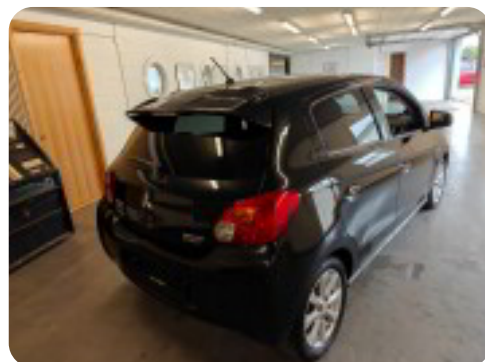

## Mitsubishi Space Star

Intense

**Solgt**

Desuden har vi nummerplader på lager, så du kan få din nye brugte bil med hjem samme dag.

Vi har åben alle hverdag fra kl:9-kl:17

Lukket lørdag

Åben søndag fra kl:10-kl:14

Se flere billeder på: [kjellerupbiler.dk/biler/mitsubishi-space-star-intense-wcevpn29su3](http://kjellerupbiler.dk/biler/mitsubishi-space-star-intense-wcevpn29su3)