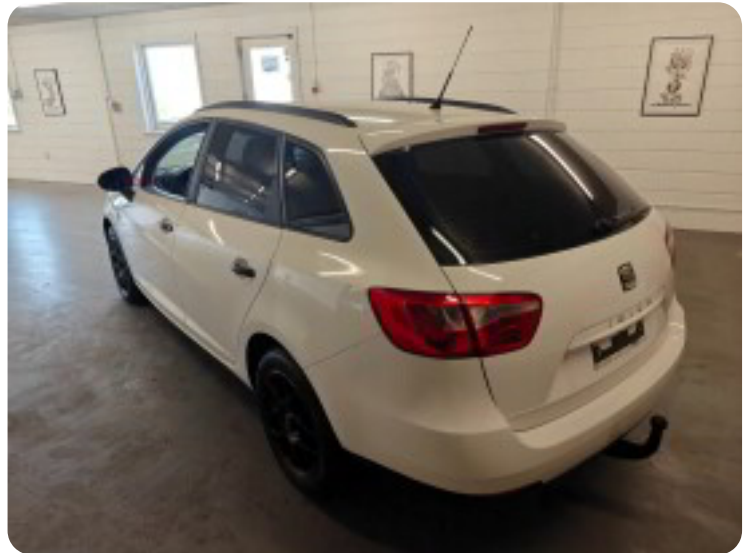

Specifikationer

Km
189.000

Km/l
16,9

1. registrering
Juli 2010

Modelår
2010

Nypris
DKK 188.901,-

HK / Nm
85 HK / 132 Nm

Type
St.car

0-100 km/t
12,4 sek

Tophastighed
177 km/t

Drivmiddel
Benzin

Trækjul
Forhjul

Tank
45 l

Grøn ejeravgift
DKK 2.340,- / årligt

Gear
Manuelt gear

Gear
5 gear

Seat Ibiza

16V Style ST

Solgt

Billeder (19)

Se flere billeder på: kjellerupbiler.dk/biler/seat-ibiza-16v-stylance-vdctwkrdqag

Udstyrsliste (14)

A

ABS bremsler Aircondition Alufælge Anhængertræk Antispin