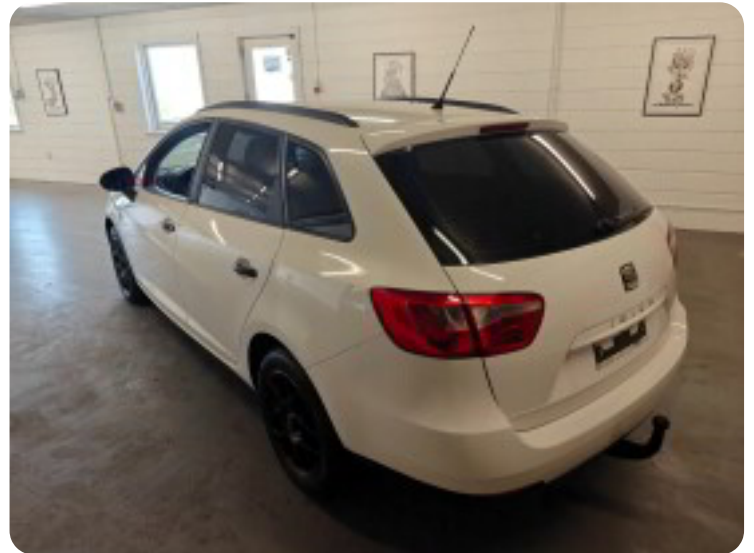

Billeder (19)

Se flere billeder på: kjellerupbiler.dk/biler/seat-ibiza-16v-stylance-vdctwkrdqag