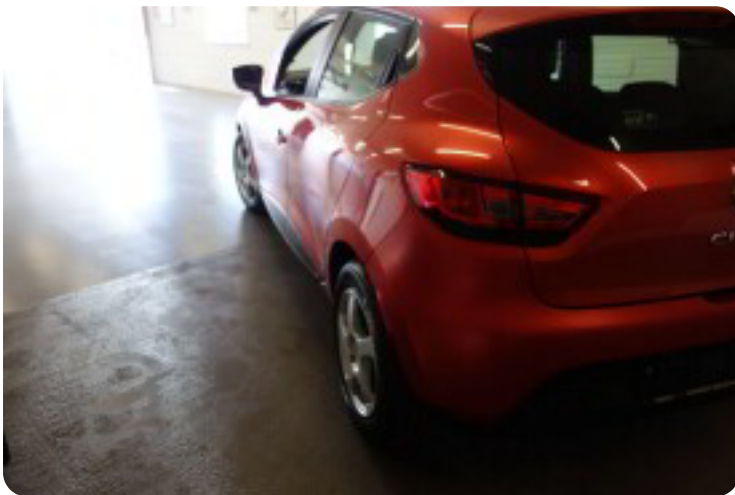

Renault Clio IV

dCi 75 Expression

Solgt

Billeder (15)

Når du køber en bil hos Silkeborg Autokommission, har du som forbruger en lovbestemt reklamationsret i henhold til købeloven. Dette betyder, at du kan gøre indsigelser gældende, hvis der er fejl eller mangler ved bilen, som ikke er oplyst ved købet, eller som opstår inden for en vis periode efter købet. Reklamationsretten giver dig ret til at få fejlene afhjulpet og Silkeborg Autokommission står altid klar til at hjælpe med at håndtere eventuelle reklamationer på en fair og tilfredsstillende måde. Vi tager også gerne din gamle bil i bytte i en byttehandel hos os, hvilket kan gøre din biloplevelse endnu lettere og mere bekvem.

Desuden har vi nummerplader på lager, så du kan få din nye brugte bil med hjem samme dag.

Vi har åben alle hverdag fra kl:9-kl:17

Lukket lørdag

Åben søndag fra kl:10-kl:14

Se flere billeder på: kjellerupbiler.dk/biler/renault-clio-iv-dci-75-expression-4afialp4eua