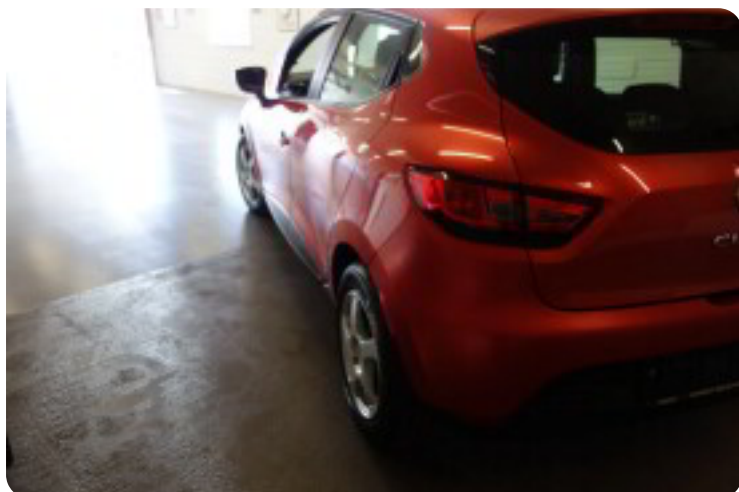

Billeder (15)

Når du køber en bil hos Silkeborg Autokommission, har du som forbruger en lovbestemt reklamationsret i henhold til købeloven. Dette betyder, at du kan gøre indsigelser gældende, hvis der er fejl eller mangler ved bilen, som ikke er oplyst ved købet, eller som opstår inden for en vis periode efter købet. Reklamationsretten giver dig ret til at få fejlene afhjulpet og Silkeborg Autokommission står altid klar til at hjælpe med at håndtere eventuelle reklamationer på en fair og tilfredsstillende måde. Vi tager også gerne din gamle bil i bytte i en byttehandel hos os, hvilket kan gøre din biloplevelse endnu lettere og mere bekvem.

Desuden har vi nummerplader på lager, så du kan få din nye brugte bil med hjem samme dag.

Vi har åben alle hverdag fra kl:9-kl:17

Lukket lørdag

Åben søndag fra kl:10-kl:14

Se flere billeder på: kjellerupbiler.dk/biler/renault-clio-iv-dci-75-expression-4afialp4eua