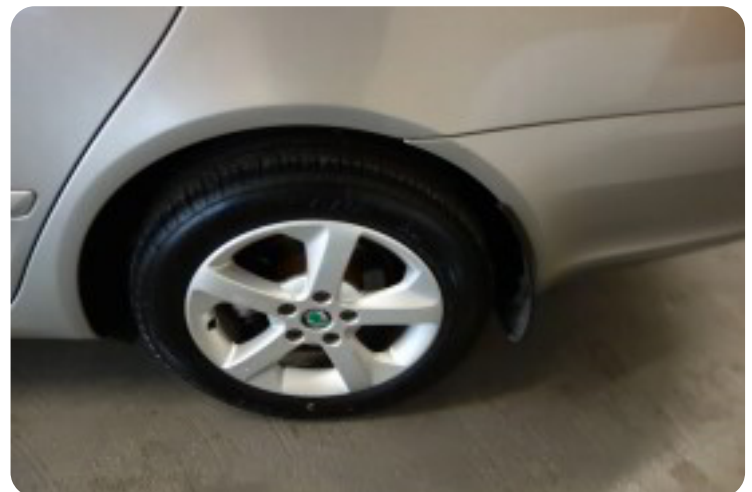

Billeder (16)

Når du køber en bil hos Silkeborg Autokommission, har du som forbruger en lovbestemt reklamationsret i henhold til købeloven. Dette betyder, at du kan gøre indsigelser gældende, hvis der er fejl eller mangler ved bilen, som ikke er oplyst ved købet, eller som opstår inden for en vis periode efter købet. Reklamationsretten giver dig ret til at få fejlene afhjulpet og Silkeborg Autokommission står altid klar til at hjælpe med at håndtere eventuelle reklamationer på en fair og tilfredsstillende måde. Vi tager også gerne din gamle bil i bytte i en byttehandel hos os, hvilket kan gøre din biloplevelse endnu lettere og mere bekvem.

Desuden har vi nummerplader på lager, så du kan få din nye brugte bil med hjem samme dag.

Vi har åben alle hverdag fra kl:9-kl:17

Lukket lørdag

Åben søndag fra kl:10-kl:14

Se flere billeder på: kjellerupbiler.dk/biler/skoda-octavia-tsi-105-classic-combi-ciakbqfswkj