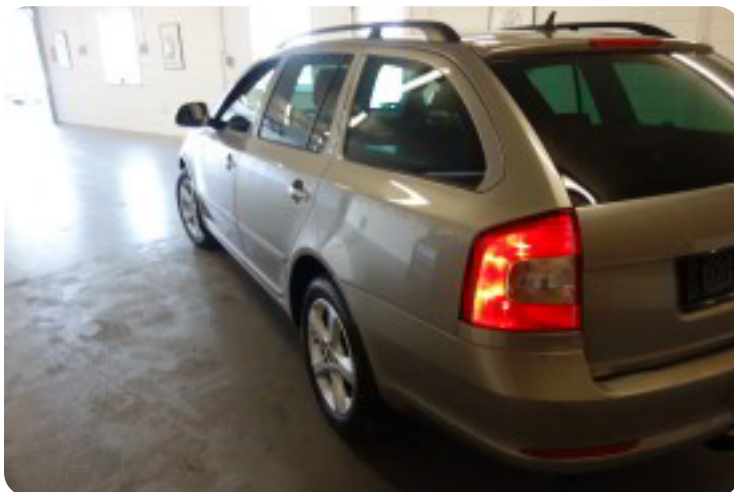

Billeder (16)

Når du køber en bil hos Silkeborg Autokommission, har du som forbruger en lovbestemt reklamationsret i henhold til købeloven. Dette betyder, at du kan gøre indsigelser gældende, hvis der er fejl eller mangler ved bilen, som ikke er oplyst ved købet, eller som opstår inden for en vis periode efter købet. Reklamationsretten giver dig ret til at få fejlene afhjulpet og Silkeborg Autokommission står altid klar til at hjælpe med at håndtere eventuelle reklamationer på en fair og tilfredsstillende måde. Vi tager også gerne din gamle bil i bytte i en byttehandel hos os, hvilket kan gøre din biloplevelse endnu lettere og mere bekvem.

Desuden har vi nummerplader på lager, så du kan få din nye brugte bil med hjem samme dag.

Vi har åben alle hverdag fra kl:9-kl:17

Lukket lørdag

Åben søndag fra kl:10-kl:14

Se flere billeder på: kjellerupbiler.dk/biler/skoda-octavia-tsi-105-classic-combi-ciakbqfswkj