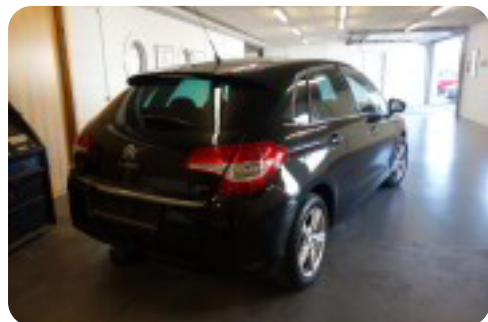

Citroën C4

e-HDi 115 Seduction

Solgt

Billeder (12)

Se flere billeder på: kjellerupbiler.dk/biler/citroen-c4-e-hdi-115-seduction-rwbnrmyjpf

Udstyrsliste (20)

A

ABS bremses Alufælge Anhængertræk Antispin