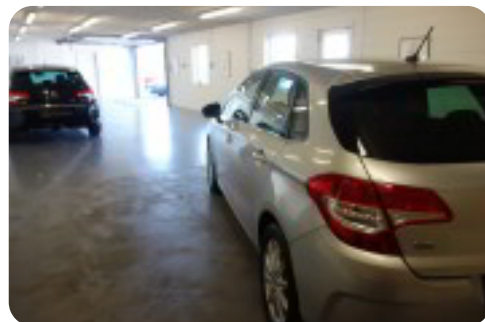

Citroën C4

e-HDi 115 Seduction

Solgt

Billeder (15)

Se flere billeder på: kjellerupbiler.dk/biler/citroen-c4-hdi-112-seduction-5ewwrhv6te1

Udstyrsliste (18)

A

ABS bremses Alufælge Anhængertræk Antispin