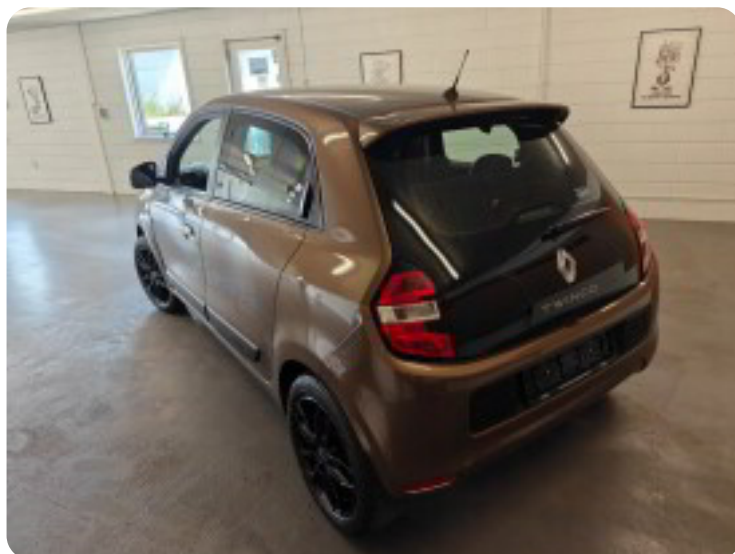

Specifikationer

Km
123.000

Km/l
23,8

1. registrering
Februar 2015

Modelår
2014

Nypris
DKK 102.400,-

HK / Nm
70 HK / 91 Nm

Type
Mikro

0-100 km/t
14,5 sek

Tophastighed
151 km/t

Drivmiddel
Benzin

Trækjul
Bagjul

Tank
35 l

Grøn ejeravgift
DKK 840,- / årligt

Geartype
Manuelt gear

Gear
5 gear

Renault Twingo

SCe 70 Expression

Solgt

Billeder (23)

Når du køber en bil hos Silkeborg Autokommission, har du som forbruger en lovbestemt reklamationsret i henhold til købeloven. Dette betyder, at du kan gøre indsigelser gældende, hvis der er fejl eller mangler ved bilen, som ikke er oplyst ved købet, eller som opstår inden for en vis periode efter købet. Reklamationsretten giver dig ret til at få fejlene afhjulpet og Silkeborg Autokommission står altid klar til at hjælpe med at håndtere eventuelle reklamationer på en fair og tilfredsstillende måde. Vi tager også gerne din gamle bil i bytte i en byttehandel hos os, hvilket kan gøre din biloplevelse endnu lettere og mere bekvem.

Desuden har vi nummerplader på lager, så du kan få din nye brugte bil med hjem samme dag.

Vi har åben alle hverdag fra kl:9-kl:17

Lukket lørdag

Åben søndag fra kl:10-kl:14

Se flere billeder på: kjellerupbiler.dk/biler/renault-twingo-sce-70-expression-gski16mc5lc