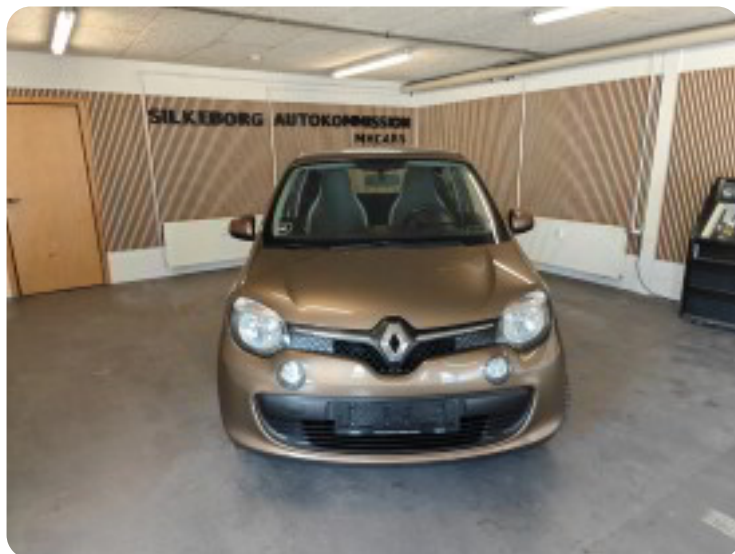

Specifikationer

Km
123.000

Km/l
23,8

1. registrering
Februar 2015

Modelår
2014

Nypris
DKK 102.400,-

HK / Nm
70 HK / 91 Nm

Type
Mikro

Renault Twingo

SCe 70 Expression

Solgt

Billeder (23)

Når du køber en bil hos Silkeborg Autokommission, har du som forbruger en lovbestemt reklamationsret i henhold til købeloven. Dette betyder, at du kan gøre indsigelser gældende, hvis der er fejl eller mangler ved bilen, som ikke er oplyst ved købet, eller som opstår inden for en vis periode efter købet. Reklamationsretten giver dig ret til at få fejlene afhjulpet og Silkeborg Autokommission står altid klar til at hjælpe med at håndtere eventuelle reklamationer på en fair og tilfredsstillende måde. Vi tager også gerne din gamle bil i bytte i en byttehandel hos os, hvilket kan gøre din biloplevelse endnu lettere og mere bekvem.

Desuden har vi nummerplader på lager, så du kan få din nye brugte bil med hjem samme dag.

Vi har åben alle hverdag fra kl:9-kl:17

Lukket lørdag

Åben søndag fra kl:10-kl:14

Se flere billeder på: kjellerupbiler.dk/biler/renault-twingo-sce-70-expression-gski16mc5lc