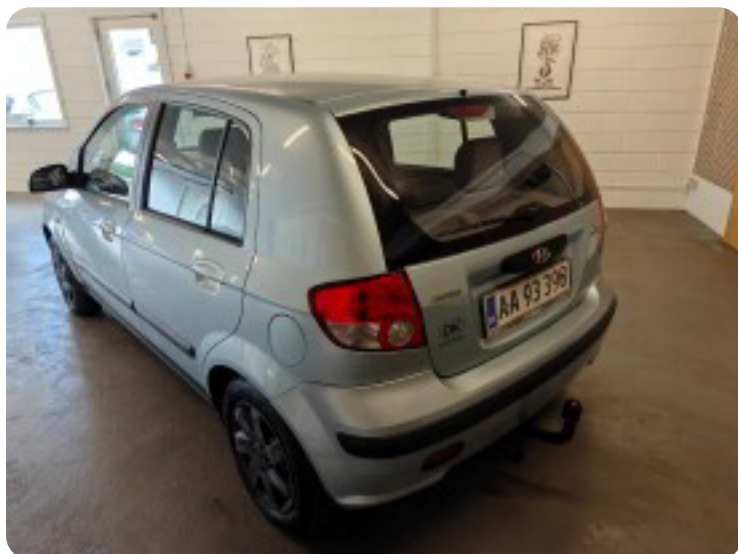

Billeder (18)

Se flere billeder på: kjellerupbiler.dk/biler/hyundai-getz-gl-gfxy12zzlej