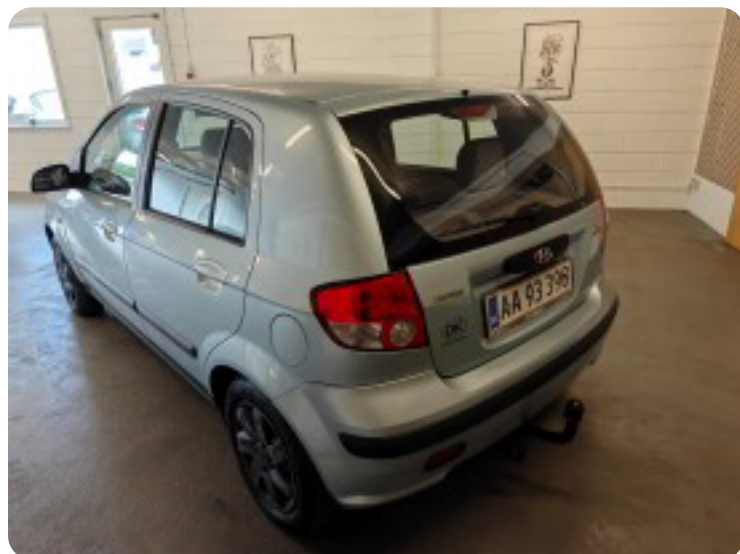

Billeder (18)

Se flere billeder på: kjellerupbiler.dk/biler/hyundai-getz-gl-gfxy12zzlej