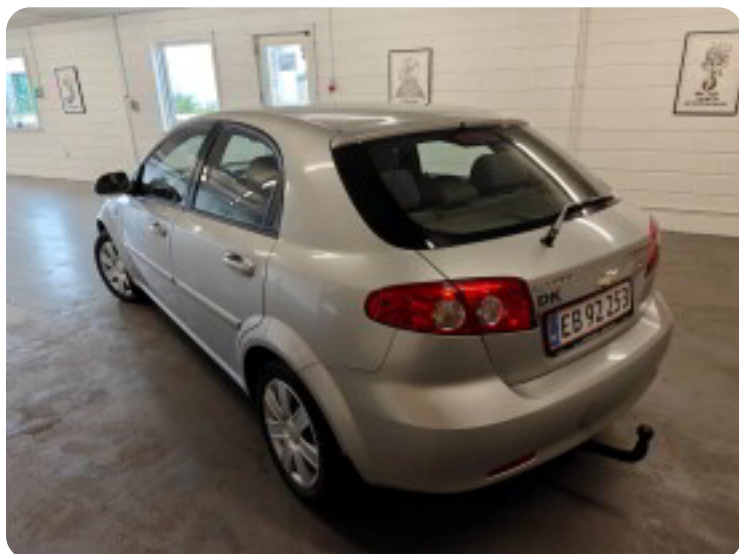

## Specifikationer

Km  
97.000

Km/l  
14,1

1. registrering  
August 2007

Modelår  
2007

Nypris  
DKK 179.994,-

HK / Nm  
109 HK / 150 Nm

Type  
Halvkombi

0-100 km/t  
11,4 sek

Tophastighed  
187 km/t

Drivmiddel  
Benzin

Trækjul  
Forhjul

Tank  
60 l

Grøn ejerafgift  
DKK 4.660,- / årligt

Gear  
Manuelt gear

Gear  
5 gear

## Chevrolet Lacetti

SX

**Solgt**

## Billeder (20)

Se flere billeder på: [kjellerupbiler.dk/biler/chevrolet-lacetti-sx-m5xpnllygw1](http://kjellerupbiler.dk/biler/chevrolet-lacetti-sx-m5xpnllygw1)