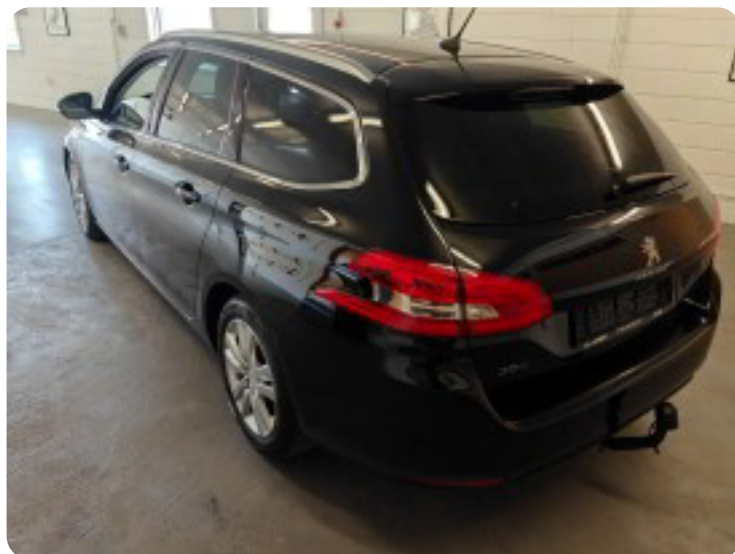

Specifikationer

Km
335.000

Km/l
31,3

1. registrering
April 2015

Modelår
2015

Nypris
DKK 271.745,-

HK / Nm
120 HK / 300 Nm

Type
St.car

0-100 km/t
10,1 sek

Tophastighed
194 km/t

Drivmiddel
Diesel

Trækjul
Forhjul

Tank
53 l

Grøn ejeravgift
DKK 1.040,- / årligt

Gear
Manuelt gear

Gear
6 gear

Peugeot 308

BlueHDi 120 Active SW

Solgt

Billeder (21)

Se flere billeder på: kjellerupbiler.dk/biler/peugeot-308-bluehdi-120-active-sw-jwpzczgfwgc

Udstyrsliste (19)

A

ABS bremses Alufælg Anhængertræk Antispin