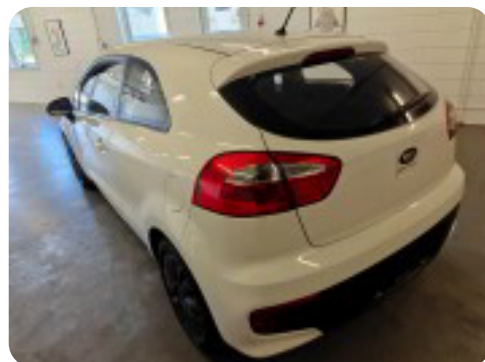

Specifikationer

Km
221.000

Km/l
21,3

1. registrering
December 2015

Modelår
2015

Nypris
DKK 109.996,-

HK / Nm
86 HK / 121 Nm

Type
Halvkombi

Kia Rio

CVVT Base

Solgt

Billeder (20)

Se flere billeder på: kjellerupbiler.dk/biler/kia-rio-cvvt-base-vz3vwedzbur

Udstyrsliste (12)

A

ABS bremses Alufælge Antispin