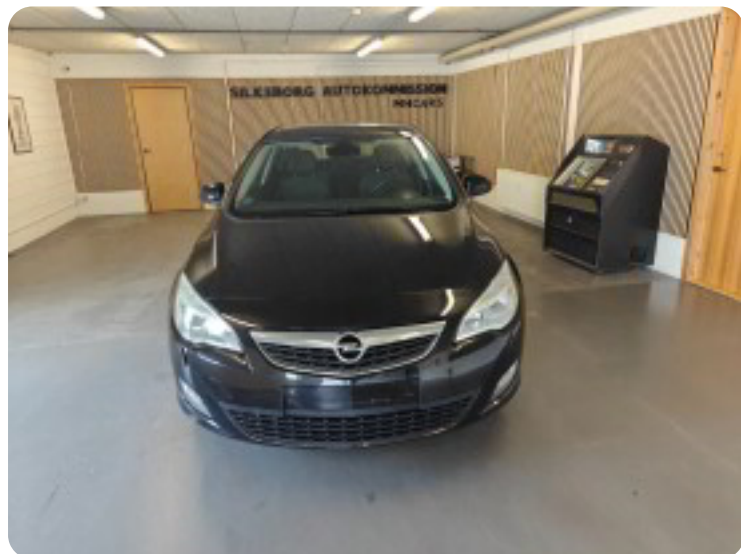

Specifikationer

Km
213.000

Km/l
18,2

1. registrering
Maj 2010

Modelår
2010

Nypris
DKK 229.901,-

HK / Nm
100 HK / 130 Nm

Type
Halvkombi

Opel Astra

100 Essentia

Solgt

Billeder (19)

Se flere billeder på: kjellerupbiler.dk/biler/opel-astra-100-essentia-5fu0ssvskos

Udstyrsliste (11)

A

ABS bremsler Aircondition Alufælge Anhængertræk Antispin