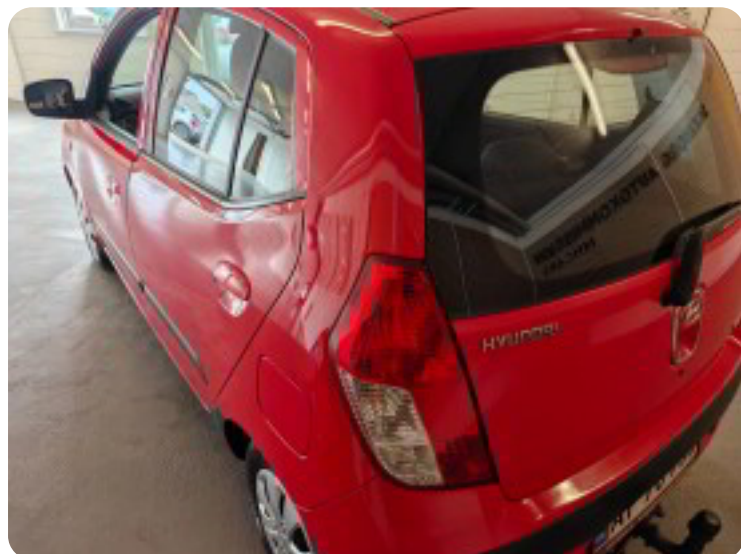

Billeder (21)

Se flere billeder på: kjellerupbiler.dk/biler/hyundai-i10-comfort-zabmxgdw0q7