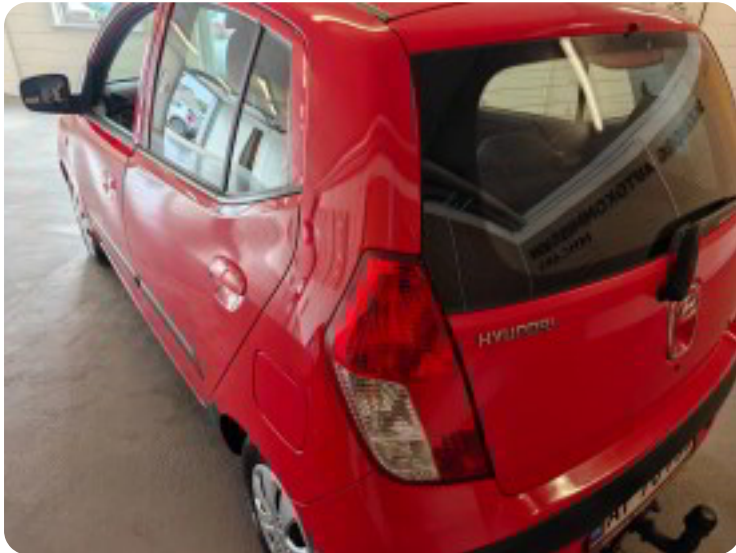

Specifikationer

Km
240.000

Km/l
20,0

1. registrering
Juni 2009

Modelår
2009

Nypris
DKK 117.996,-

HK / Nm
78 HK / 118 Nm

Type
Mikro

0-100 km/t
12,8 sek

Tophastighed
166 km/t

Drivmiddel
Benzin

Trækjul
Forhjul

Tank
35 l

Grøn ejeravgift
DKK 840,- / årligt

Gear
Manuelt gear

Gear
5 gear

Hyundai i10

Comfort

Solgt

Billeder (21)

Se flere billeder på: kjellerupbiler.dk/biler/hyundai-i10-comfort-zabmxgdgw0q7

Udstyrsliste (8)

A

ABS bremses Antispin