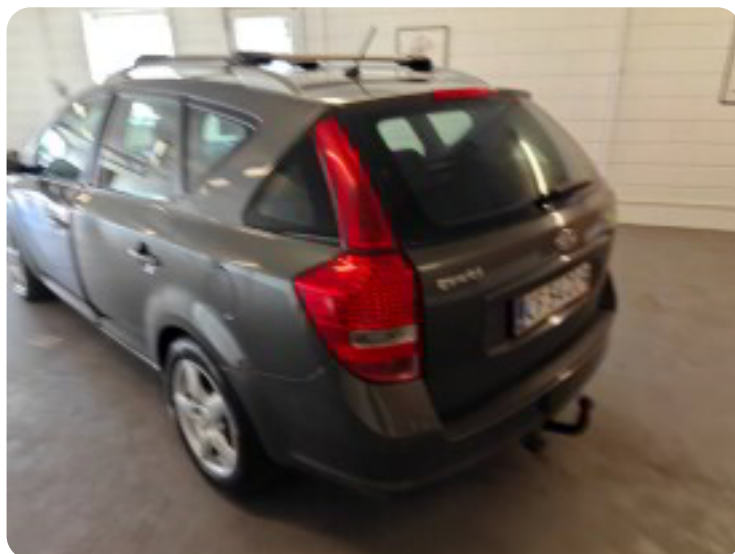

Specifikationer

Km
448.000

Km/l
22,2

1. registrering
Oktober 2010

Modelår
2010

Nypris
DKK 229.997,-

HK / Nm
90 HK / 235 Nm

Type
St.car

0-100 km/t
14,0 sek

Tophastighed
172 km/t

Drivmiddel
Diesel

Trækjul
Forhjul

Tank
53 l

Grøn ejeravgift
DKK 3.800,- / årligt

Gear
Manuelt gear

Gear
6 gear

Kia Ceed

CRDi 90 Active SW

Solgt

Billeder (19)

Se flere billeder på: kjellerupbiler.dk/biler/kia-ceed-crdi-90-active-sw-9xr3asz3xeo

Udstyrsliste (9)

A

ABS bremses Aircondition Anhængertræk Antispin