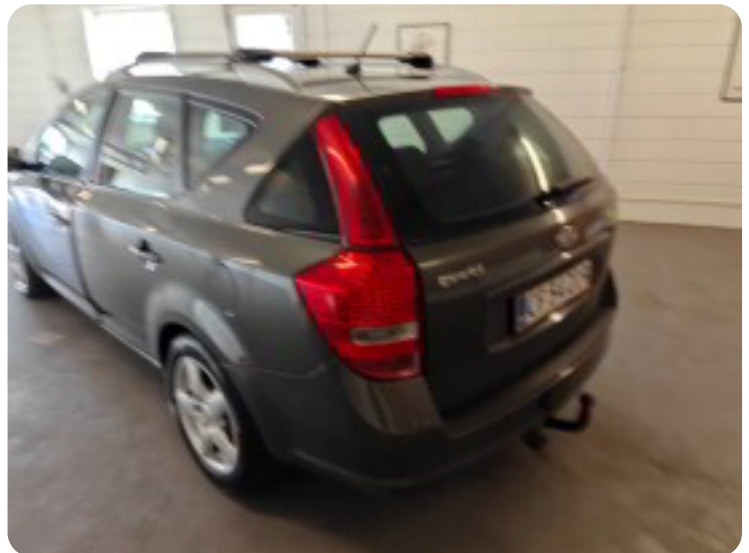

Billeder (19)

Se flere billeder på: kjellerupbiler.dk/biler/kia-ceed-crdi-90-active-sw-9xr3asz3xeo