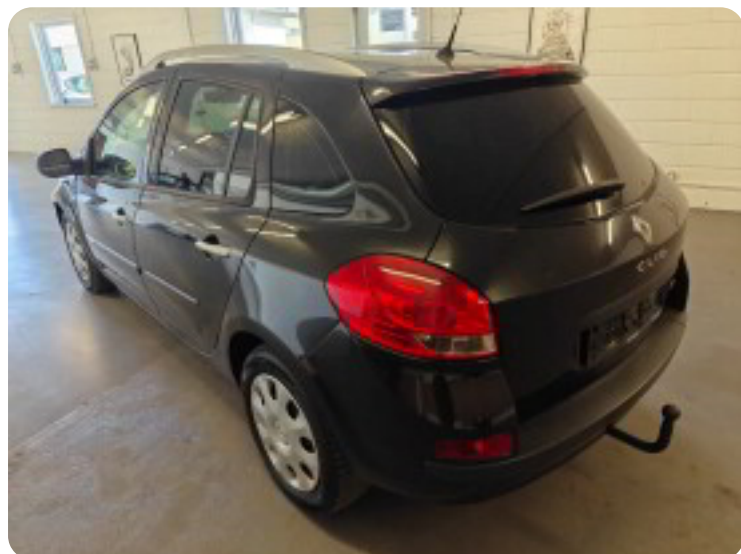

## Specifikationer

Km  
222.000

Km/l  
18,5

1. registrering  
Maj 2012

Modelår  
2012

Nypris  
DKK 182.898,-

HK / Nm  
100 HK / 145 Nm

Type  
St.car

0-100 km/t  
11,2 sek

Tophastighed  
184 km/t

Drivmiddel  
Benzin

Trækjul  
Forhjul

Tank  
55 l

Grøn ejeravgift  
DKK 1.600,- / årligt

Gear  
Manuelt gear

Gear  
5 gear

## Renault Clio III

16V TCE Expression Sport Tourer

**Solgt**

## Billeder (19)

Se flere billeder på: [kjellerupbiler.dk/biler/renault-clio-iii-16v-tce-expression-sport-tourer-sysjhldyz7i](http://kjellerupbiler.dk/biler/renault-clio-iii-16v-tce-expression-sport-tourer-sysjhldyz7i)