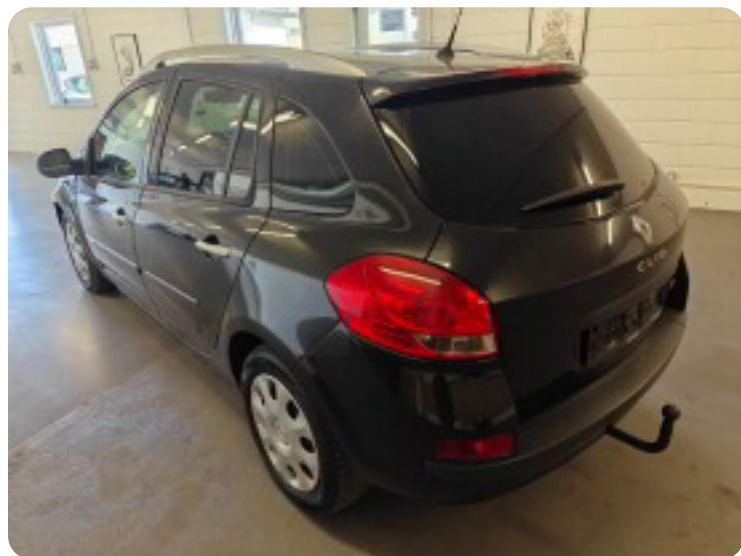

Specifikationer

Km
222.000

Km/l
18,5

1. registrering
Maj 2012

Modelår
2012

Nypris
DKK 182.898,-

HK / Nm
100 HK / 145 Nm

Type
St.car

0-100 km/t
11,2 sek

Tophastighed
184 km/t

Drivmiddel
Benzin

Trækjul
Forhjul

Tank
55 l

Grøn ejeravgift
DKK 1.600,- / årligt

Gear
Manuelt gear

Gear
5 gear

Renault Clio III

16V TCE Expression Sport Tourer

Solgt

Billeder (19)

Se flere billeder på: kjellerupbiler.dk/biler/renault-clio-iii-16v-tce-expression-sport-tourer-sysjhldyz7i

Udstyrsliste (11)

A

ABS bremses Aircondition Antispin