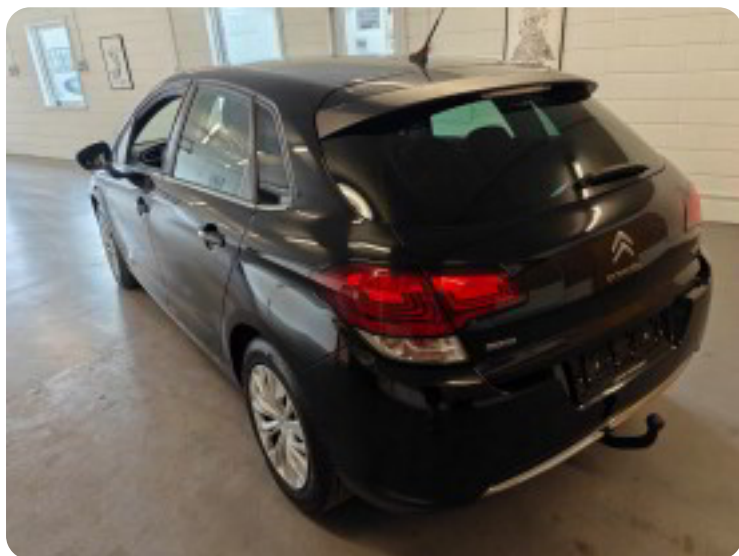

0-100 km/t  
12,8 sek

Tophastighed  
180 km/t

Drivmiddel  
Diesel

Trækjul  
Forhjul

Tank  
60 l

Grøn ejeravgift  
DKK 1.040,- / årligt

Geartype  
Manuelt gear

Gear  
5 gear

## Citroën C4

BlueHDi 100 Upgrade

**Solgt**

## Billeder (18)

Se flere billeder på: [kjellerupbiler.dk/biler/citroen-c4-bluehdi-100-upgrade-dvxpzxm59x](http://kjellerupbiler.dk/biler/citroen-c4-bluehdi-100-upgrade-dvxpzxm59x)