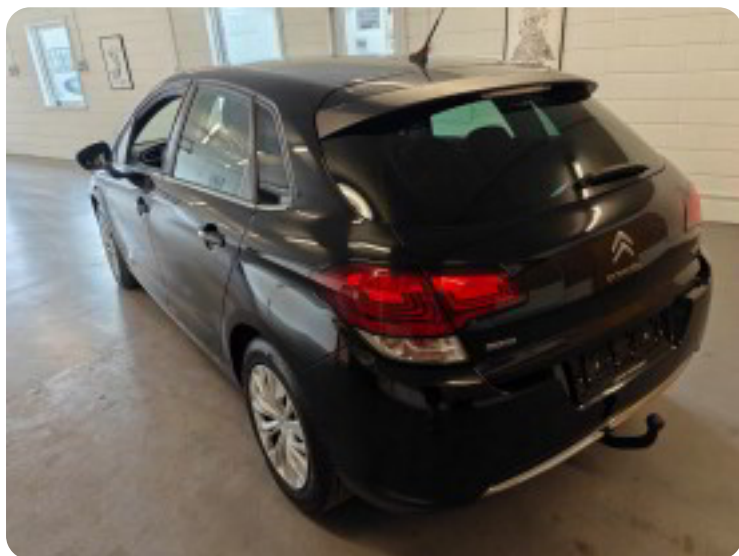

Billeder (18)

Se flere billeder på: kjellerupbiler.dk/biler/citroen-c4-bluehdi-100-upgrade-dvxpzxm59x