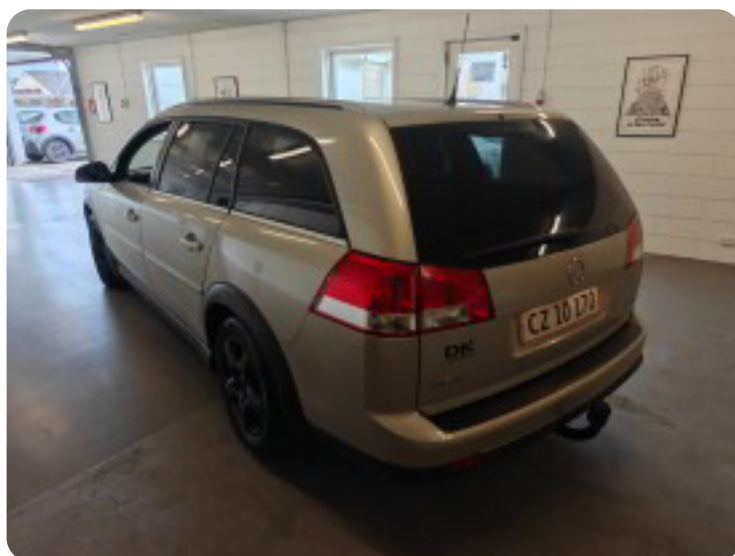

## Specifikationer

Km  
340.000

Km/l  
12,7

1. registrering  
April 2007

Modelår  
2007

Nypris  
DKK 401.422,-

HK / Nm  
155 HK / 220 Nm

Type  
St.car

0-100 km/t  
9,6 sek

Tophastighed  
210 km/t

Drivmiddel  
Benzin

Trækjul  
Forhjul

Tank  
61 l

Grøn ejeravgift  
DKK 5.440,- / årligt

Geartype  
Manuelt gear

Gear  
6 gear

## Opel Vectra

16V 155 Elegance stc.

**Solgt**

## Billeder (20)

Se flere billeder på: [kjellerupbiler.dk/biler/opel-vecetra-16v-155-elegance-stc-vieh9adtp](http://kjellerupbiler.dk/biler/opel-vecetra-16v-155-elegance-stc-vieh9adtp)