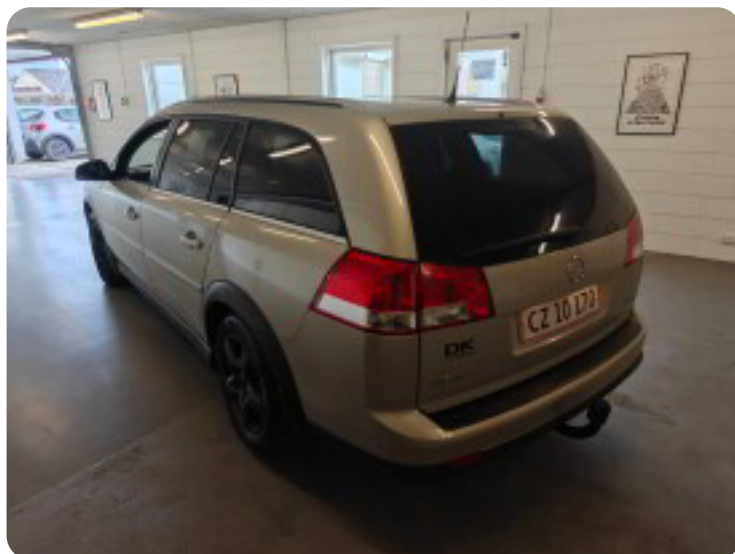

Specifikationer

Km
340.000

Km/l
12,7

1. registrering
April 2007

Modelår
2007

Nypris
DKK 401.422,-

HK / Nm
155 HK / 220 Nm

Type
St.car

0-100 km/t
9,6 sek

Tophastighed
210 km/t

Drivmiddel
Benzin

Trækjul
Forhjul

Tank
61 l

Grøn ejeravgift
DKK 5.440,- / årligt

Gear
Manuelt gear

Gear
6 gear

Opel Vectra

16V 155 Elegance stc.

Solgt

Billeder (20)

Se flere billeder på: kjellerupbiler.dk/biler/opel-vecetra-16v-155-elegance-stc-vieh9adtp

Udstyrsliste (13)

A

ABS bremses Aircondition Anhængertræk Antispin