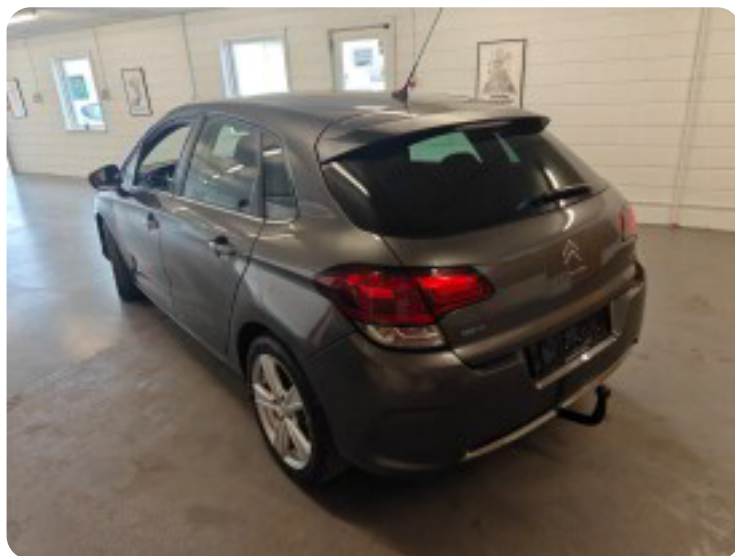

## Specifikationer

Km  
256.000

Km/l  
30,3

1. registrering  
Oktober 2016

Modelår  
2016

Nypris  
DKK 179.993,-

HK / Nm  
100 HK / 254 Nm

Type  
Halvkombi

0-100 km/t  
12,8 sek

Tophastighed  
180 km/t

Drivmiddel  
Diesel

Trækjul  
Forhjul

Tank  
60 l

Grøn ejerafgift  
DKK 1.040,- / årligt

Gear  
Manuelt gear

Gear  
5 gear

## Citroën C4

BlueHDi 100 Challenge

**Solgt**

## Billeder (20)

Se flere billeder på: [kjellerupbiler.dk/biler/citroen-c4-bluehdi-100-challenge-xclqgt5pnrr](https://kjellerupbiler.dk/biler/citroen-c4-bluehdi-100-challenge-xclqgt5pnrr)