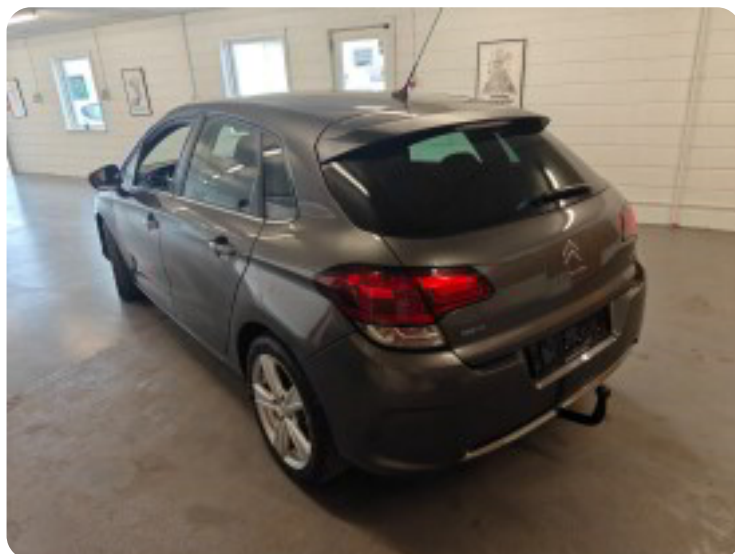

Specifikationer

Km
256.000

Km/l
30,3

1. registrering
Oktober 2016

Modelår
2016

Nypris
DKK 179.993,-

HK / Nm
100 HK / 254 Nm

Type
Halvkombi

0-100 km/t
12,8 sek

Tophastighed
180 km/t

Drivmiddel
Diesel

Trækjul
Forhjul

Tank
60 l

Grøn ejeravgift
DKK 1.040,- / årligt

Gear
Manuelt gear

Gear
5 gear

Citroën C4

BlueHDi 100 Challenge

Solgt

Billeder (20)

Se flere billeder på: kjellerupbiler.dk/biler/citroen-c4-bluehdi-100-challenge-xclqgt5pnrr

Udstyrsliste (18)

A

ABS bremses Aircondition Alufælge Anhængertræk Antispin