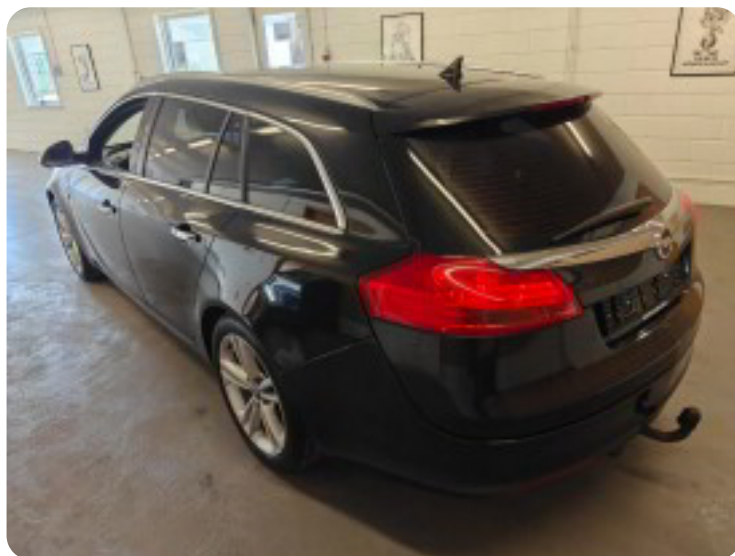

Opel Insignia

T 180 Edition Sports Tourer

Solgt

Billeder (22)

Se flere billeder på: kjellerupbiler.dk/biler/opel-insignia-t-180-edition-sports-tourer-qp3hzacfdx

Udstyrsliste (21)

A

ABS bremses Alufælge Anhængertræk Antispin