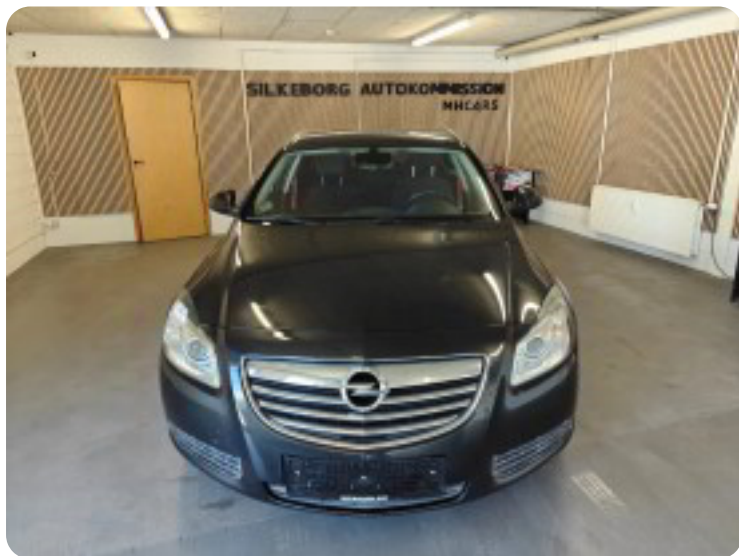

Specifikationer

Km
247.000

Km/l
13,9

1. registrering
December 2011

Modelår
2011

Nypris
DKK 401.175,-

HK / Nm
180 HK / 230 Nm

Type
St.car

0-100 km/t
9,2 sek

Tophastighed
220 km/t

Drivmiddel
Benzin

Trækjul
Forhjul

Tank
70 l

Grøn ejeravgift
DKK 4.660,- / årligt

Gear
Manuelt gear

Gear
6 gear

Opel Insignia

T 180 Edition Sports Tourer

Solgt

Billeder (22)

Se flere billeder på: kjellerupbiler.dk/biler/opel-insignia-t-180-edition-sports-tourer-qp3hzacfdx

Udstyrsliste (21)

A

ABS bremses Alufælge Anhængertræk Antispin