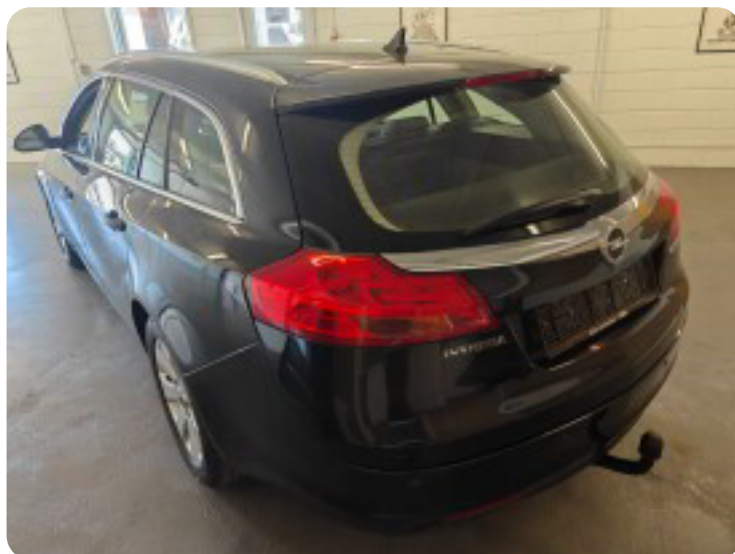

Specifikationer

Km
267.000

Km/l
22,2

1. registrering
November 2011

Modelår
2011

Nypris
DKK 434.350,-

HK / Nm
130 HK / 300 Nm

Type
St.car

0-100 km/t
11,6 sek

Tophastighed
200 km/t

Drivmiddel
Diesel

Trækjul
Forhjul

Tank
70 l

Grøn ejeravgift
DKK 3.800,- / årligt

Gear
Manuelt gear

Gear
6 gear

Opel Insignia

CDTi 130 Cosmo Sports Tourer

Solgt

Billeder (24)

Se flere billeder på: kjellerupbiler.dk/biler/opel-insignia-cdti-130-cosmo-sports-tourer-w2ifvkq10wc

Udstyrsliste (16)

A

ABS bremses Aircondition Alufælge Anhængertræk Antispin