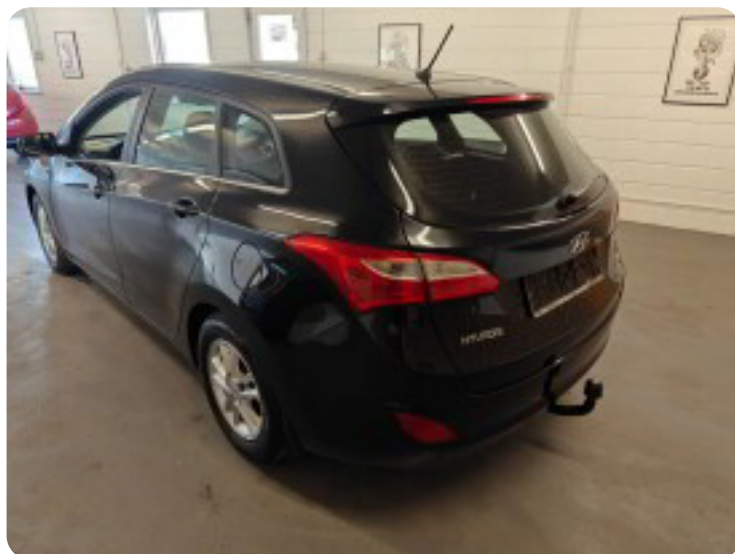

Specifikationer

Km
261.000

Km/l
25,6

1. registrering
Juni 2015

Modelår
2015

Nypris
DKK 257.230,-

HK / Nm
110 HK / 280 Nm

Type
St.car

0-100 km/t
11,5 sek

Tophastighed
188 km/t

Drivmiddel
Diesel

Trækjul
Forhjul

Tank
53 l

Grøn ejeravgift
DKK 1.860,- / årligt

Gear
Manuelt gear

Gear
6 gear

Hyundai i30

CRDi 110 Premium CW

Solgt

Billeder (19)

Se flere billeder på: kjellerupbiler.dk/biler/hyundai-i30-crdi-110-premium-cw-ytuylphuito

Udstyrsliste (18)

A

ABS bremses Alufælg Anhængertræk Antispin