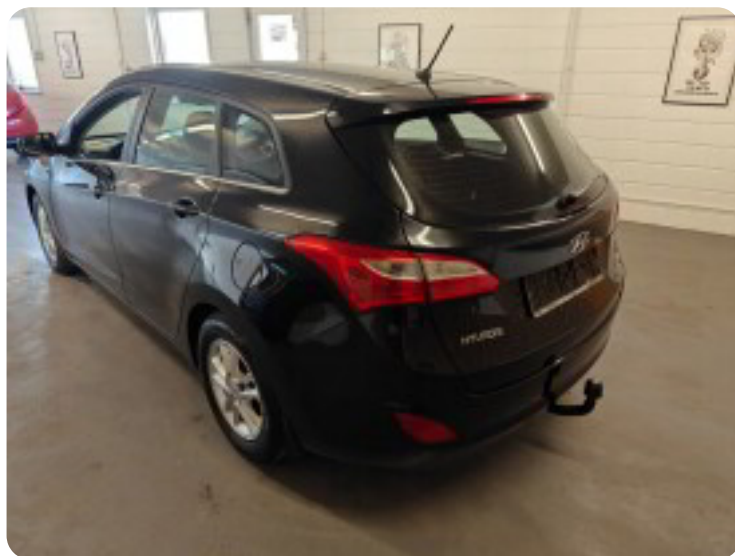

Specifikationer

Km
261.000

Km/l
25,6

1. registrering
Juni 2015

Modelår
2015

Nypris
DKK 257.230,-

HK / Nm
110 HK / 280 Nm

Type
St.car

0-100 km/t
11,5 sek

Tophastighed
188 km/t

Drivmiddel
Diesel

Trækjul
Forhjul

Tank
53 l

Grøn ejeravgift
DKK 1.860,- / årligt

Gear
Manuelt gear

Gear
6 gear

Hyundai i30

CRDi 110 Premium CW

Solgt

Billeder (19)

Se flere billeder på: kjellerupbiler.dk/biler/hyundai-i30-crdi-110-premium-cw-ytuylphuito

Udstyrsliste (18)

A

ABS bremses Alufælg Anhængertræk Antispin