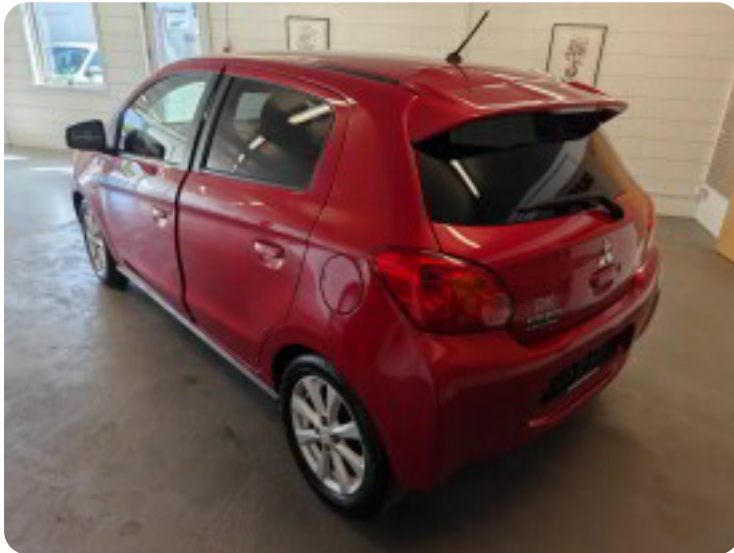

## Specifikationer

Km  
254.000

Km/l  
23,3

1. registrering  
April 2015

Modelår  
2015

Nypris

HK / Nm  
80 HK / 106 Nm

Type  
Mikro

0-100 km/t  
11,7 sek

Tophastighed  
180 km/t

Drivmiddel  
Benzin

Trækjul  
Forhjul

Tank  
35 l

Grøn ejeravgift  
DKK 840,- / årligt

Geartype  
Manuelt gear

Gear  
5 gear

## Mitsubishi Space Star

Limited Edition

**Solgt**

## Billeder (23)

Se flere billeder på: [kjellerupbiler.dk/biler/mitsubishi-space-star-limited-edition-xfnrggt7td](http://kjellerupbiler.dk/biler/mitsubishi-space-star-limited-edition-xfnrggt7td)