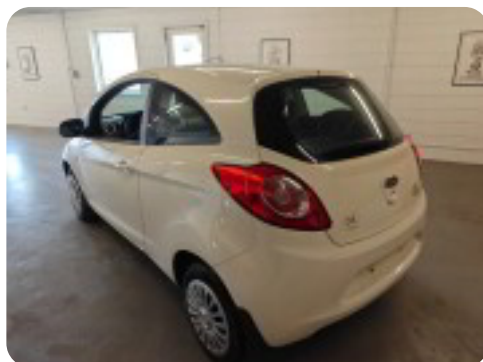

Specifikationer

Km
246.000

Km/l
19,6

1. registrering
Juni 2010

Modelår
2010

Nypris

HK / Nm
69 HK / 102 Nm

Type
Mikro

0-100 km/t
13,1 sek

Tophastighed
159 km/t

Drivmiddel
Benzin

Trækhjul
Forhjul

Tank
35 l

Grøn ejeravgift
DKK 1.600,- / årligt

Geartype
Manuelt gear

Gear
5 gear

Ford Ka

SE

Solgt

Billeder (13)

Se flere billeder på: kjellerupbiler.dk/biler/ford-ka-se-oqdoznp4qx

Udstyrsliste (7)

A

ABS bremses Antispin