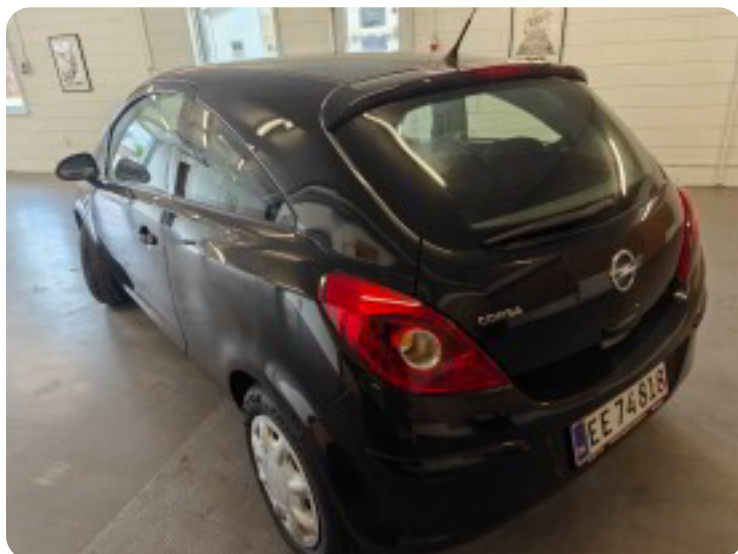

Specifikationer

Km
151.000

Km/l
19,6

1. registrering
April 2013

Modelår
2013

Nypris
DKK 119.993,-

HK / Nm
65 HK / 90 Nm

Type
Mikro

0-100 km/t
18,2 sek

Tophastighed
155 km/t

Drivmiddel
Benzin

Trækjul
Forhjul

Tank
45 l

Grøn ejeravgift
DKK 1.600,- / årligt

Gear
Manuelt gear

Gear
5 gear

Opel Corsa

12V Enjoy

Solgt

Billeder (15)

Når du køber en bil hos Silkeborg Autokommission, har du som forbruger en lovbestemt reklamationsret i henhold til købeloven. Dette betyder, at du kan gøre indsigelser gældende, hvis der er fejl eller mangler ved bilen, som ikke er oplyst ved købet, eller som opstår inden for en vis periode efter købet. Reklamationsretten giver dig ret til at få fejlene afhjulpet og Silkeborg Autokommission står altid klar til at hjælpe med at håndtere eventuelle reklamationer på en fair og tilfredsstillende måde. Vi tager også gerne din gamle bil i bytte i en byttehandel hos os, hvilket kan gøre din biloplevelse endnu lettere og mere bekvem.

Desuden har vi nummerplader på lager, så du kan få din nye brugte bil med hjem samme dag.

Vi har åben alle hverdag fra kl:9-kl:17

Lukket lørdag

Åben søndag fra kl:10-kl:14

Se flere billeder på: kjellerupbiler.dk/biler/opel-corsa-12v-enjoy-mw93lwpyyu