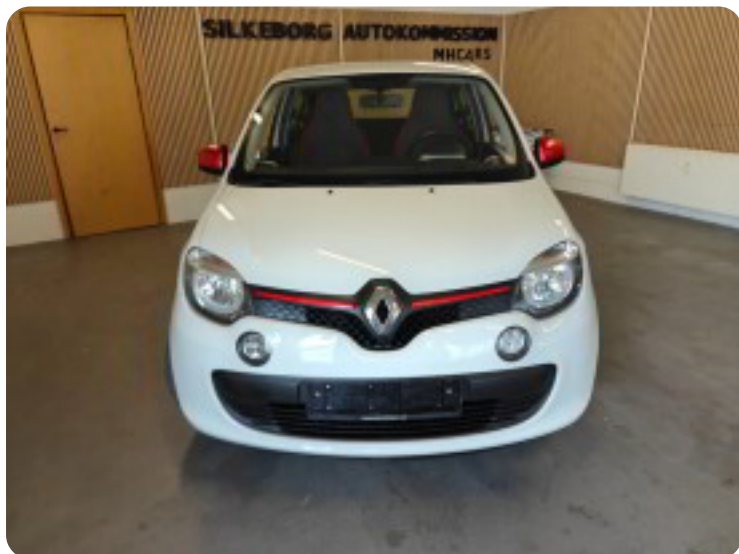

Specifikationer

Km
250.000

Km/l
23,8

1. registrering
September 2015

Modelår
2015

Nypris
DKK 102.400,-

HK / Nm
70 HK / 91 Nm

Type
Mikro

0-100 km/t
14,5 sek

Tophastighed
151 km/t

Drivmiddel
Benzin

Trækjul
Bagjul

Tank
35 l

Grøn ejeravgift
DKK 840,- / årligt

Geartype
Manuelt gear

Gear
5 gear

Renault Twingo

SCe 70 Expression

Solgt

Billeder (15)

Se flere billeder på: kjellerupbiler.dk/biler/renault-twingo-sce-70-expression-axbxlwocqol

Udstyrsliste (11)

A

ABS bremses Aircondition Antispin