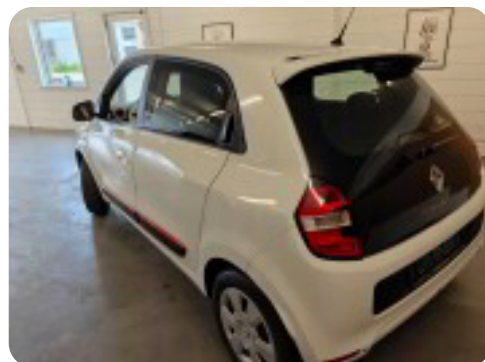

Specifikationer

Km
250.000

Km/l
23,8

1. registrering
September 2015

Modelår
2015

Nypris
DKK 102.400,-

HK / Nm
70 HK / 91 Nm

Type
Mikro

0-100 km/t
14,5 sek

Tophastighed
151 km/t

Drivmiddel
Benzin

Trækjul
Bagjul

Tank
35 l

Grøn ejeravgift
DKK 840,- / årligt

Geartype
Manuelt gear

Gear
5 gear

Renault Twingo

SCe 70 Expression

Solgt

Billeder (15)

Se flere billeder på: kjellerupbiler.dk/biler/renault-twingo-sce-70-expression-axbxlwocqol

Udstyrsliste (11)

A

ABS bremses Aircondition Antispin