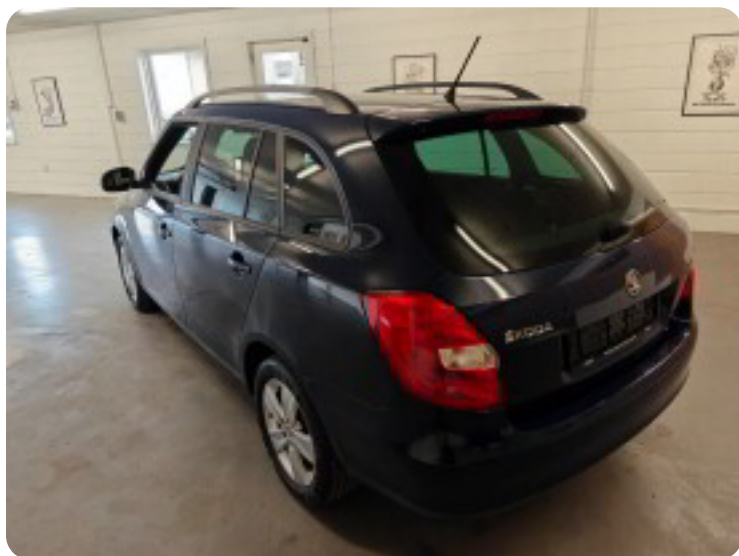

## Specifikationer

Km  
223.000

Km/l  
18,2

1. registrering  
December 2013

Modelår  
2014

Nypris  
DKK 134.995,-

HK / Nm  
70 HK / 112 Nm

Type  
St.car

0-100 km/t  
15,0 sek

Tophastighed  
164 km/t

Drivmiddel  
Benzin

Trækjul  
Forhjul

Tank  
45 l

Grøn ejeravgift  
DKK 1.600,- / årligt

Geartype  
Manuelt gear

Gear  
5 gear

## Skoda Fabia

12V Active Combi

**Solgt**

## Billeder (18)

Se flere billeder på: [kjellerupbiler.dk/biler/skoda-fabia-12v-active-combi-69md1qaky0f](http://kjellerupbiler.dk/biler/skoda-fabia-12v-active-combi-69md1qaky0f)