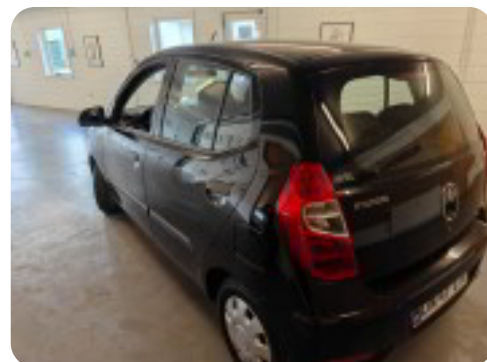

Billeder (16)

Se flere billeder på: kjellerupbiler.dk/biler/hyundai-i10-comfort-eeu2hdqwpkh