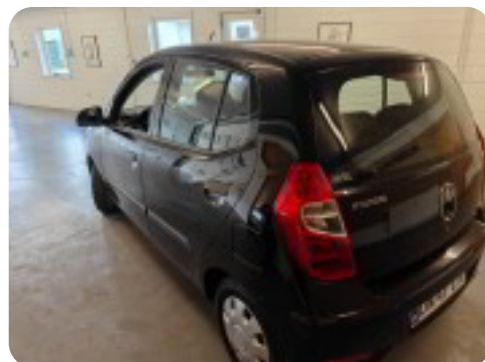

0-100 km/t
12,3 sek

Tophastighed
169 km/t

Drivmiddel
Benzin

Trækjul
Forhjul

Tank
35 l

Grøn ejeravgift
DKK 840,- / årligt

Gear
Manuelt gear

Gear
5 gear

Hyundai i10

Comfort

Solgt

Billeder (16)

Se flere billeder på: kjellerupbiler.dk/biler/hyundai-i10-comfort-eeu2hdqwpkh

Udstyrsliste (7)

A

ABS bremses Antispin