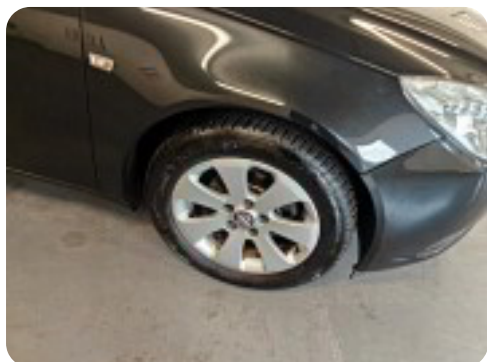

0-100 km/t
12,6 sek

Tophastighed
185 km/t

Drivmiddel
Diesel

Trækjul
Forhjul

Tank
70 l

Grøn ejeravgift
DKK 3.800,- / årligt

Geartype
Manuelt gear

Gear
6 gear

Opel Insignia

CDTi 110 Edition Sports Tourer eco

Solgt

Billeder (18)

Se flere billeder på: kjellerupbiler.dk/biler/opel-insignia-cdti-110-edition-sports-tourer-eco-ovxumzxb3yn

Udstyrsliste (18)

A

ABS bremses Alufælge Anhængertræk Antispin