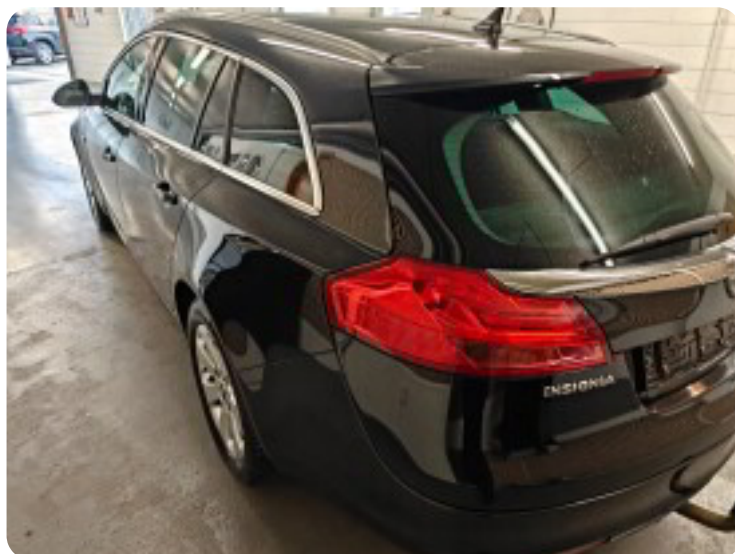

0-100 km/t
12,6 sek

Tophastighed
185 km/t

Drivmiddel
Diesel

Trækjul
Forhjul

Tank
70 l

Grøn ejeravgift
DKK 3.800,- / årligt

Geartype
Manuelt gear

Gear
6 gear

Opel Insignia

CDTi 110 Edition Sports Tourer eco

Solgt

Billeder (18)

Se flere billeder på: kjellerupbiler.dk/biler/opel-insignia-cdti-110-edition-sports-tourer-eco-ovxumzxb3yn

Udstyrsliste (18)

A

ABS bremses Alufælge Anhængertræk Antispin

C

Centrallås

E

EI-ruder EI-ruder x4

F

Fartpilot Fuldautomatisk klimaanlæg

H

Højdejusterbare forsæder