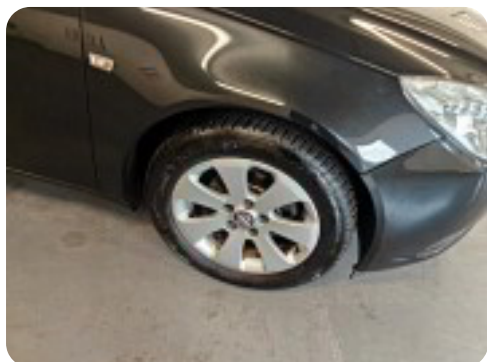

0-100 km/t
12,6 sek

Tophastighed
185 km/t

Drivmiddel
Diesel

Trækjul
Forhjul

Tank
70 l

Grøn ejeravgift
DKK 3.800,- / årligt

Gear
Manuelt gear

Gear
6 gear

Opel Insignia

CDTi 110 Edition Sports Tourer eco

Solgt

Billeder (18)

Se flere billeder på: kjellerupbiler.dk/biler/opel-insignia-cdti-110-edition-sports-tourer-eco-ovxumzxb3yn

Udstyrsliste (18)

A

ABS bremses Alufælge Anhængertræk Antispin