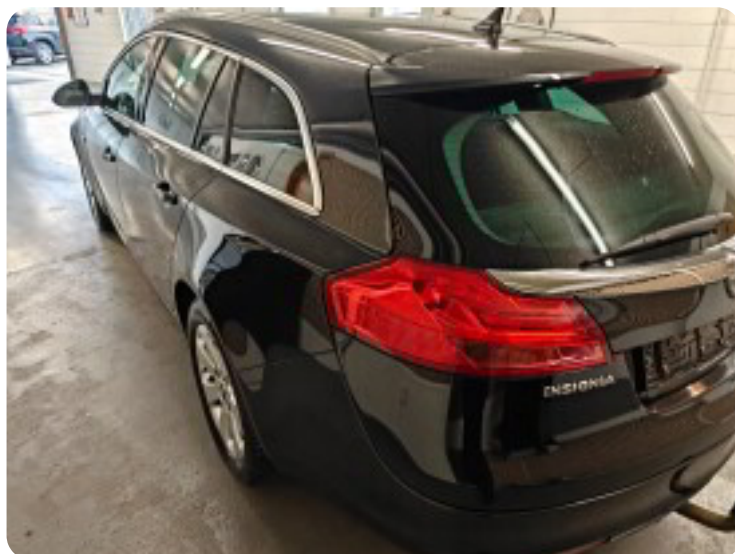

0-100 km/t
12,6 sek

Tophastighed
185 km/t

Drivmiddel
Diesel

Trækjul
Forhjul

Tank
70 l

Grøn ejeravgift
DKK 3.800,- / årligt

Gear
Manuelt gear

Gear
6 gear

Opel Insignia

CDTi 110 Edition Sports Tourer eco

Solgt

Billeder (18)

Se flere billeder på: kjellerupbiler.dk/biler/opel-insignia-cdti-110-edition-sports-tourer-eco-ovxumzxb3yn

Udstyrsliste (18)

A

ABS bremses Alufælge Anhængertræk Antispin

C

Centrallås

E

EI-ruder EI-ruder x4

F

Fartpilot Fuldautomatisk klimaanlæg

H

Højdejusterbare forsæder