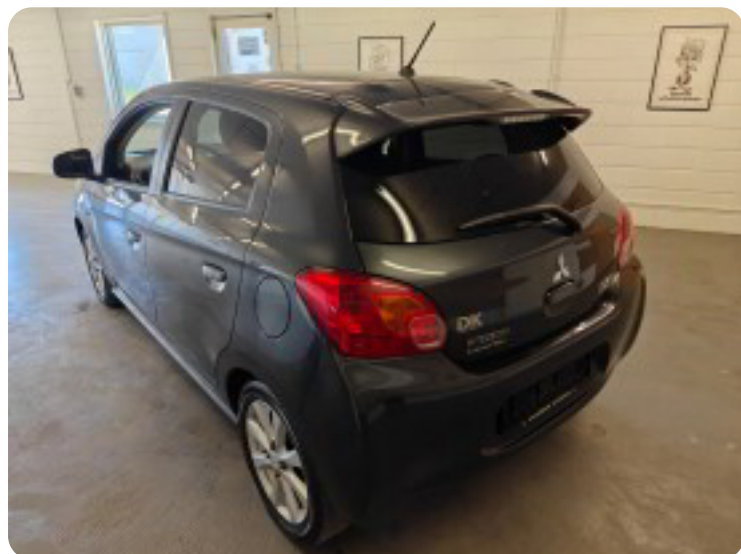

Specifikationer

Km
213.000

Km/l
23,3

1. registrering
November 2014

Modelår
2015

Nypris
DKK 139.997,-

HK / Nm
80 HK / 106 Nm

Type
Mikro

0-100 km/t
11,7 sek

Tophastighed
180 km/t

Drivmiddel
Benzin

Trækjul
Forhjul

Tank
35 l

Grøn ejeravgift
DKK 840,- / årligt

Gear
Manuelt gear

Gear
5 gear

Mitsubishi Space Star

Intense

Solgt

Billeder (19)

Se flere billeder på: kjellerupbiler.dk/biler/mitsubishi-space-star-intense-vdke770fd7w

Udstyrsliste (16)

A
ABS bremses Aircondition Alufælge Antispin

C
Centrallås