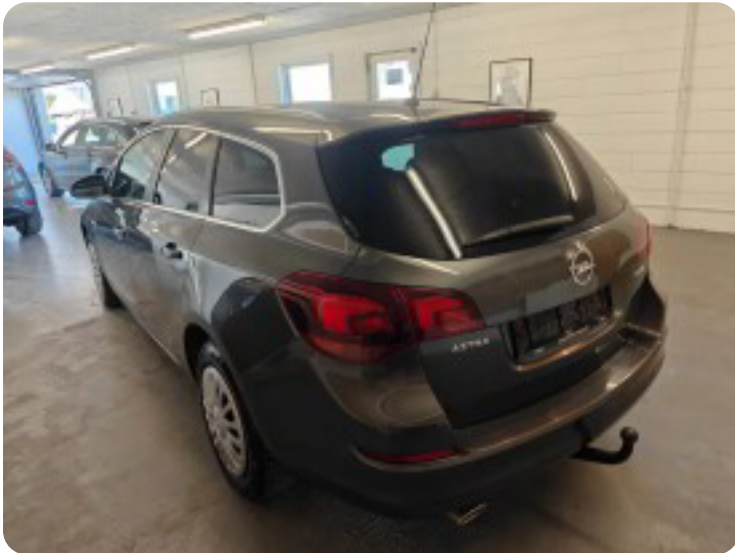

Specifikationer

Km
240.000

Km/l
15,6

1. registrering
April 2011

Modelår
2011

Nypris
DKK 313.800,-

HK / Nm
140 HK / 200 Nm

Type
St.car

0-100 km/t
10,5 sek

Tophastighed
200 km/t

Drivmiddel
Benzin

Trækjul
Forhjul

Tank
56 l

Grøn ejeravgift
DKK 3.140,- / årligt

Geartype
Manuelt gear

Gear
6 gear

Opel Astra

T 140 Sport Sports Tourer

Solgt

Billeder (13)

Se flere billeder på: kjellerupbiler.dk/biler/opel-astra-t-140-sport-sports-tourer-t58pcpbakx3

Udstyrsliste (11)

A
ABS bremses Aircondition Alufælge Antispin