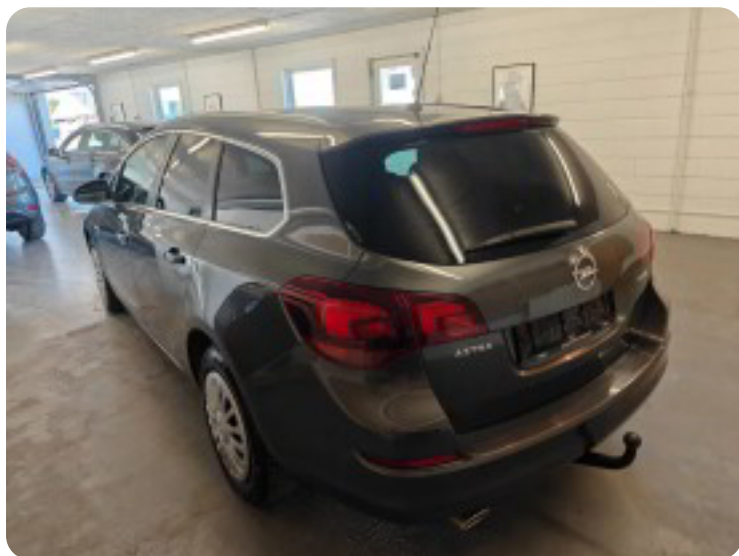

Specifikationer

Km
240.000

Km/l
15,6

1. registrering
April 2011

Modelår
2011

Nypris
DKK 313.800,-

HK / Nm
140 HK / 200 Nm

Type
St.car

0-100 km/t
10,5 sek

Tophastighed
200 km/t

Drivmiddel
Benzin

Trækjul
Forhjul

Tank
56 l

Grøn ejeravgift
DKK 3.140,- / årligt

Geartype
Manuelt gear

Gear
6 gear

Opel Astra

T 140 Sport Sports Tourer

Solgt

Billeder (13)

Se flere billeder på: kjellerupbiler.dk/biler/opel-astra-t-140-sport-sports-tourer-t58pcpbakx3

Udstyrsliste (11)

A
ABS bremses Aircondition Alufælge Antispin