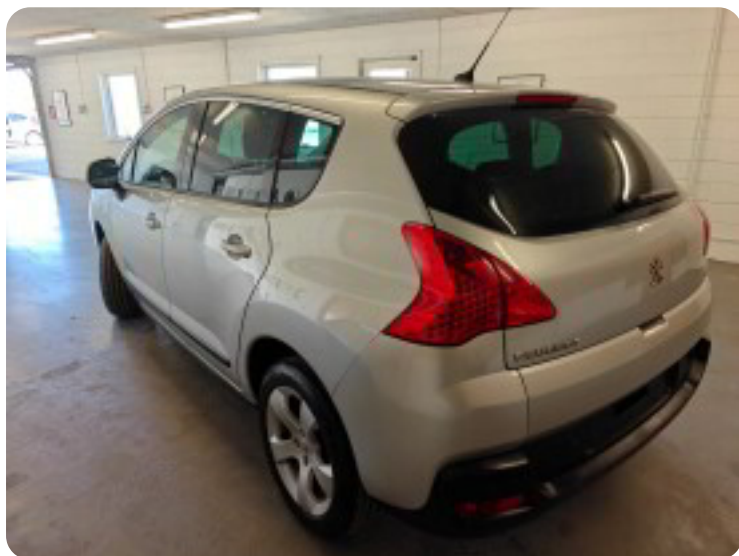

0-100 km/t  
12,2 sek

Tophastighed  
180 km/t

Drivmiddel  
Diesel

Trækjul  
Forhjul

Tank  
60 l

Grøn ejeravgift  
DKK 4.720,- / årligt

Geartype  
Manuelt gear

Gear  
6 gear

## Peugeot 3008

HDi 112 Premium+

**Solgt**

## Billeder (20)

Se flere billeder på: [kjellerupbiler.dk/biler/peugeot-3008-hdi-112-premium--odvic2dzqa2](http://kjellerupbiler.dk/biler/peugeot-3008-hdi-112-premium--odvic2dzqa2)