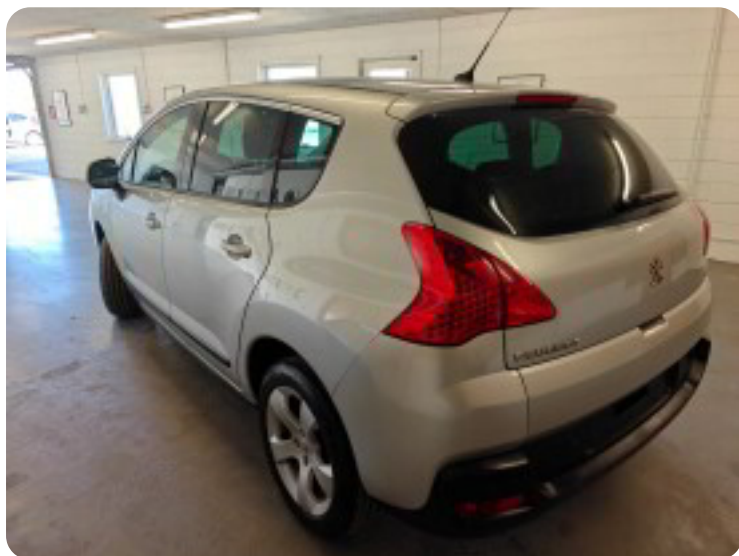

Billeder (20)

Se flere billeder på: kjellerupbiler.dk/biler/peugeot-3008-hdi-112-premium--odvic2dzqa2