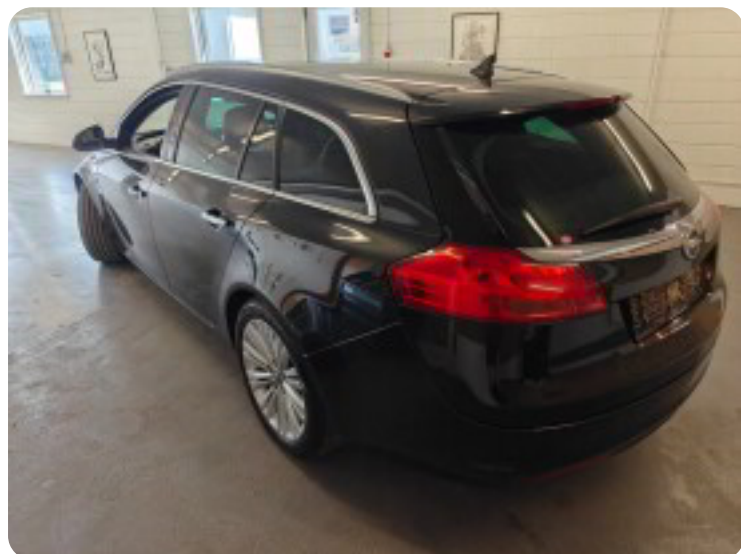

Specifikationer

Km
281.000

Km/l
22,2

1. registrering
Juli 2012

Modelår
2012

Nypris
DKK 470.650,-

HK / Nm
160 HK / 350 Nm

Type
St.car

0-100 km/t
9,9 sek

Tophastighed
215 km/t

Drivmiddel
Diesel

Trækjul
Forhjul

Tank
70 l

Grøn ejeravgift
DKK 3.800,- / årligt

Geartype
Manuelt gear

Gear
6 gear

Opel Insignia

CDTi 160 Cosmo Sports Tourer eco

Solgt

Billeder (21)

Se flere billeder på: kjellerupbiler.dk/biler/opel-insignia-cdti-160-cosmo-sports-tourer-eco-y9pzf08r1dm

Udstyrsliste (25)

A

ABS bremses Alufælge Antispin AUX tilslutning