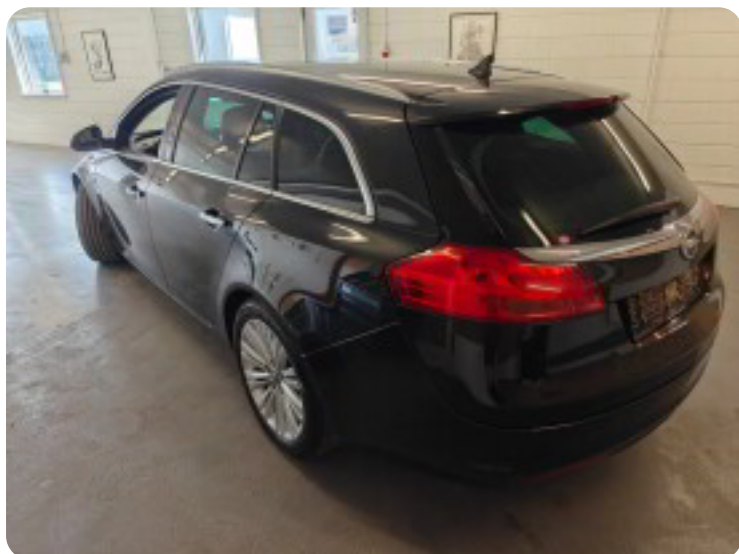

Specifikationer

Km
281.000

Km/l
22,2

1. registrering
Juli 2012

Modelår
2012

Nypris
DKK 470.650,-

HK / Nm
160 HK / 350 Nm

Type
St.car

0-100 km/t
9,9 sek

Tophastighed
215 km/t

Drivmiddel
Diesel

Trækjul
Forhjul

Tank
70 l

Grøn ejeravgift
DKK 3.800,- / årligt

Gear
Manuelt gear

Gear
6 gear

Opel Insignia

CDTi 160 Cosmo Sports Tourer eco

Solgt

Billeder (21)

Se flere billeder på: kjellerupbiler.dk/biler/opel-insignia-cdti-160-cosmo-sports-tourer-eco-y9pzf08r1dm

Udstyrsliste (25)

A

ABS bremses Alufælge Antispin AUX tilslutning