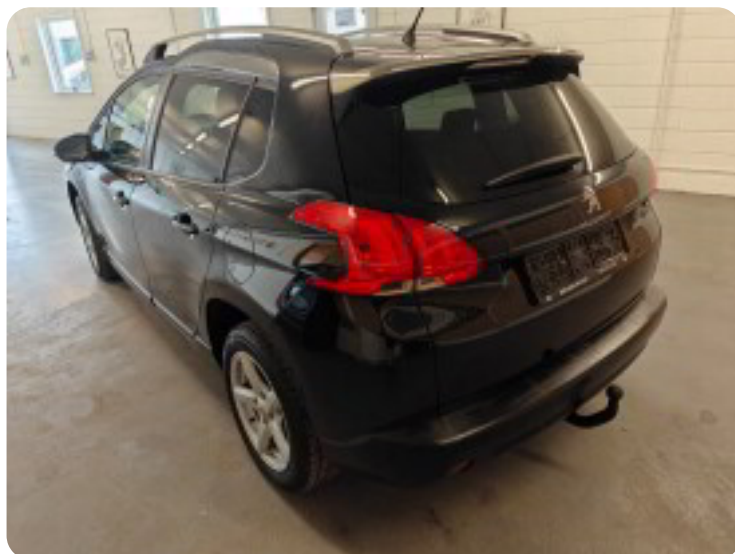

0-100 km/t
13,5 sek

Tophastighed
169 km/t

Drivmiddel
Benzin

Trækjul
Forhjul

Tank
50 l

Grøn ejeravgift
DKK 840,- / årligt

Geartype
Manuelt gear

Gear
5 gear

Peugeot 2008

VTi 82 Active Sky

Solgt

Billeder (22)

Se flere billeder på: kjellerupbiler.dk/biler/peugeot-2008-vti-82-active-sky-qges7radd9k

Udstyrsliste (15)

A

ABS bremses Aircondition Alufælge Anhængertræk Antispin AUX tilslutning