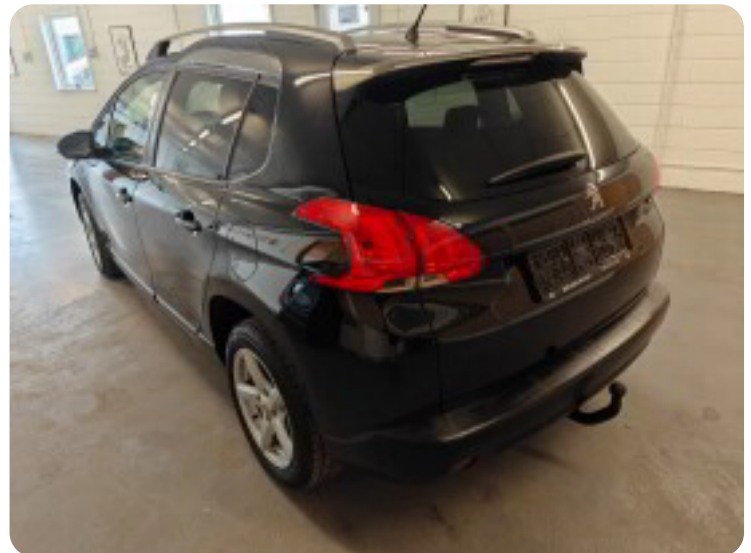

0-100 km/t
13,5 sek

Tophastighed
169 km/t

Drivmiddel
Benzin

Trækjul
Forhjul

Tank
50 l

Grøn ejeravgift
DKK 840,- / årligt

Geartype
Manuelt gear

Gear
5 gear

Peugeot 2008

VTi 82 Active Sky

Solgt

Billeder (22)

Se flere billeder på: kjellerupbiler.dk/biler/peugeot-2008-vti-82-active-sky-qges7radd9k

Udstyrsliste (15)

A

ABS bremses Aircondition Alufælge Anhængertræk Antispin AUX tilslutning