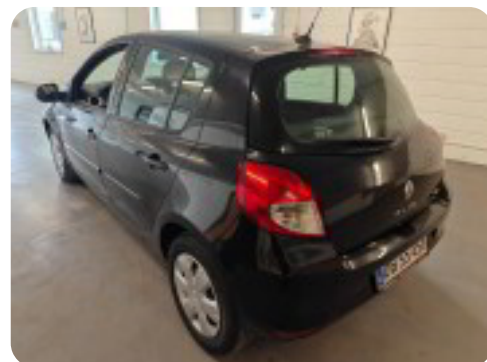

Billeder (21)

Se flere billeder på: kjellerupbiler.dk/biler/renault-clio-iii-dci-90-expression-lgennqcn0nf