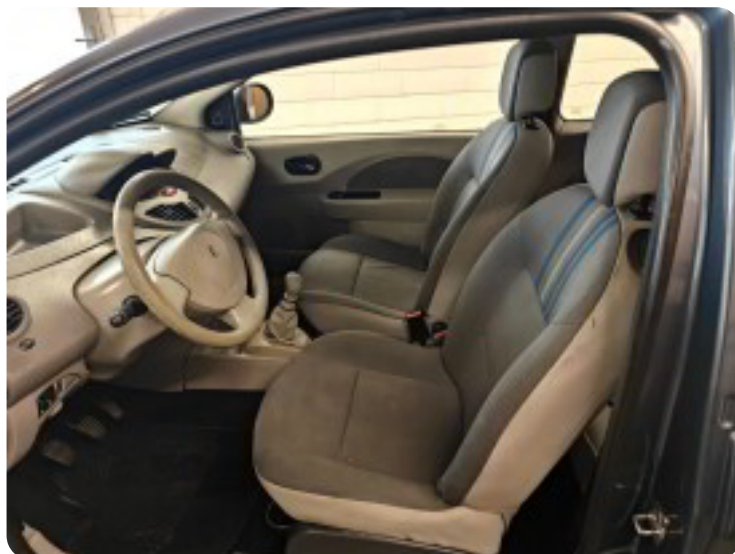

Renault Twingo

16V E Expression

Solgt

Billeder (14)

Se flere billeder på: kjellerupbiler.dk/biler/renault-twingo-16v-e-expression-6gcpksh4w

Udstyrsliste (9)

A

ABS bremses